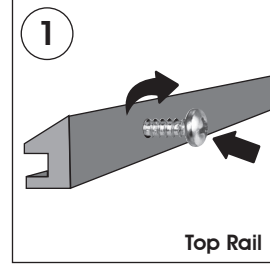

Installation Instructions

(1001901)

MAGNETIC NOTICEBOARD

Each product includes wall mounting accessories

- 2 x Wall hanger profile
- 4 x Screw & anchor set
- 1 x 3 allen key
- 2 x Bolt M4x10
- 4 x Bolt M6x12
- Magnetic button
16 x for 4xA4
24 x for 6xA4
36 x for 9xA4
48 x for 12xA4

4XA4 : 549 mm
6xA4 : 549 mm
9XA4 : 779 mm
12XA4 : 1009 mm

- Please inform the order number on the product or on the carton (e.g. 1/110001394-460) to the place that you have made the purchase if any problem with the product occurs.
- Bitte teilen Sie bei jeglichen Problemen, die auf dem Artikel oder auf der Verpackung aufgeführte Auftragsnummer (z.B.: 1/110001394-460) Ihrem Händler mit.
- Lütfen ürünlerdeki herhangi bir sorun için ürünün veya paketin üzerindeki sipariş numarasını (örnek: 1/110001394-460) satın aldığınız yere bildiriniz.
- All rights reserved. All pictures, figures and writings are secured internationally by copy-right law. Infringements will be sued by civil and legal law.
- Alle Rechte vorbehalten. Alle Bilder, Zeichnungen und Texte sind international urheberrechtlich geschützt. Etwasge Zuwiderhandlungen werden zivil- und strafrechtlich verfolgt.
- Tüm hakları saklıdır. Tüm resimlerin, şemaların ve yazıların kopya hakları uluslararası kanunlarla güvence altına alınmıştır. İhlali durumunda sivil ve hukuki yasa mercii tarafından dava edilecektir.