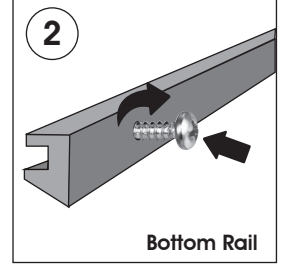

Installation Instructions

(1001901)

MAGNETIC NOTICEBOARD

Each product includes wall mounting accessories

- 2 x Wall hanger profile
- 4 x Screw & anchor set
- 1 x 3 allen key
- 2 x Bolt M4x10
- 4 x Bolt M6x12
- Magnetic button
16 x for 4xA4
24 x for 6xA4
36 x for 9xA4
48 x for 12xA4

4XA4 : 549 mm
6xA4 : 549 mm
9XA4 : 779 mm
12XA4 : 1009 mm

- Please inform the order number on the product or on the carton (e.g. 1/110001394-460) to the place that you have made the purchase if any problem with the product occurs.
- Bitte teilen Sie bei jeglichen Problemen, die auf dem Artikel oder auf der Verpackung aufgeführte Auftragsnummer (z.B.: 1/110001394-460) Ihrem Händler mit.
- Lütfen ürünlerdeki herhangi bir sorun için ürünün veya paketin üzerindeki sipariş numarasını (örnek: 1/110001394-460) satın aldığınız yere bildiriniz.
- All rights reserved. All pictures, figures and writings are secured internationally by copy-right law. Infringements will be sued by civil and legal law.
- Alle Rechte vorbehalten. Alle Bilder, Zeichnungen und Texte sind international urheberrechtlich geschützt. Etwasge Zuwiderhandlungen werden zivil- und strafrechtlich verfolgt.
- Tüm hakları saklıdır. Tüm resimlerin, şemaların ve yazıların kopya hakları uluslararası kanunlarla güvence altına alınmıştır. İhlali durumunda sivil ve hukuki yasa mercii tarafından dava edilecektir.