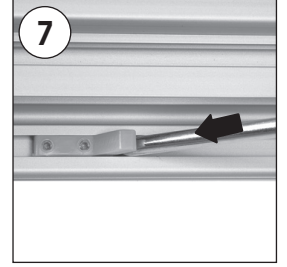

Installation Instructions

(1001901)

MAGNETIC NOTICEBOARD

Each product includes wall mounting accessories

- 2 x Wall hanger profile
- 4 x Screw & anchor set
- 1 x 3 allen key
- 2 x Bolt M4x10
- 4 x Bolt M6x12
- Magnetic button
16 x for 4xA4
24 x for 6xA4
36 x for 9xA4
48 x for 12xA4

4XA4 : 549 mm
6xA4 : 549 mm
9XA4 : 779 mm
12XA4 : 1009 mm

- Please inform the order number on the product or on the carton (e.g. 1/110001394-460) to the place that you have made the purchase if any problem with the product occurs.
- Bitte teilen Sie bei jeglichen Problemen, die auf dem Artikel oder auf der Verpackung aufgeführte Auftragsnummer (z.B.: 1/110001394-460) Ihrem Händler mit.
- Lütfen ürünlerdeki herhangi bir sorun için ürünün veya paketin üzerindeki sipariş numarasını (örnek: 1/110001394-460) satın aldığınız yere bildiriniz.
- All rights reserved. All pictures, figures and writings are secured internationally by copy-right law. Infringements will be sued by civil and legal law.
- Alle Rechte vorbehalten. Alle Bilder, Zeichnungen und Texte sind international urheberrechtlich geschützt. Etwasge Zuwiderhandlungen werden zivil- und strafrechtlich verfolgt.
- Tüm hakları saklıdır. Tüm resimlerin, şemaların ve yazıların kopya hakları uluslararası kanunlarla güvence altına alınmıştır. İhlali durumunda sivil ve hukuki yasa mercii tarafından dava edilecektir.