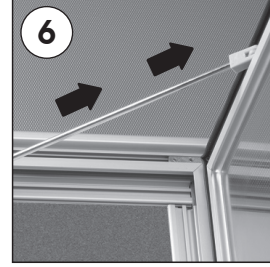

Installation Instructions

(1001901)

MAGNETIC NOTICEBOARD

Each product includes wall mounting accessories

- 2 x Wall hanger profile
- 4 x Screw & anchor set
- 1 x 3 allen key
- 2 x Bolt M4x10
- 4 x Bolt M6x12
- Magnetic button
16 x for 4xA4
24 x for 6xA4
36 x for 9xA4
48 x for 12xA4

4XA4 : 549 mm
6xA4 : 549 mm
9XA4 : 779 mm
12XA4 : 1009 mm

- Please inform the order number on the product or on the carton (e.g. 1/110001394-460) to the place that you have made the purchase if any problem with the product occurs.
- Bitte teilen Sie bei jeglichen Problemen, die auf dem Artikel oder auf der Verpackung aufgeführte Auftragsnummer (z.B.: 1/110001394-460) Ihrem Händler mit.
- Lütfen ürünlerdeki herhangi bir sorun için ürünün veya paketin üzerindeki sipariş numarasını (örnek: 1/110001394-460) satın aldığınız yere bildiriniz.
- All rights reserved. All pictures, figures and writings are secured internationally by copy-right law. Infringements will be sued by civil and legal law.
- Alle Rechte vorbehalten. Alle Bilder, Zeichnungen und Texte sind international urheberrechtlich geschützt. Etwasge Zuwiderhandlungen werden zivil- und strafrechtlich verfolgt.
- Tüm hakları saklıdır. Tüm resimlerin, şemaların ve yazıların kopya hakları uluslararası kanunlarla güvence altına alınmıştır. İhlali durumunda sivil ve hukuki yasa mercii tarafından dava edilecektir.