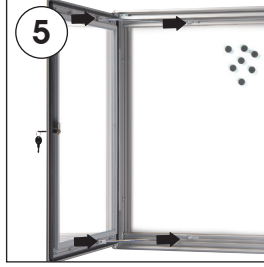

Installation Instructions

(1001901)

MAGNETIC NOTICEBOARD

Each product includes wall mounting accessories

- 2 x Wall hanger profile
- 4 x Screw & anchor set
- 1 x 3 allen key
- 2 x Bolt M4x10
- 4 x Bolt M6x12
- Magnetic button
16 x for 4xA4
24 x for 6xA4
36 x for 9xA4
48 x for 12xA4

Distance calculated between the underside of the top rail and the top side of the bottom rail.

Portrait/Vertikal/Dikey

4XA4 : 717 mm
6xA4 : 1037 mm
9XA4 : 1037 mm
12XA4 : 1037 mm

Landscape/Horizontal/Yatay

4XA4 : 549 mm
6xA4 : 549 mm
9XA4 : 779 mm
12XA4 : 1009 mm

- Please inform the order number on the product or on the carton (e.g. 1/110001394-460) to the place that you have made the purchase if any problem with the product occurs.
- Bitte teilen Sie bei jeglichen Problemen, die auf dem Artikel oder auf der Verpackung aufgeführte Auftragsnummer (z.B.: 1/110001394-460) Ihrem Händler mit.
- Lütfen ürünlerdeki herhangi bir sorun için ürünün veya paketin üzerindeki sipariş numarasını (örnek: 1/110001394-460) satın aldığınız yere bildiriniz.
- All rights reserved. All pictures, figures and writings are secured internationally by copy-right law. Infringements will be sued by civil and legal law.
- Alle Rechte vorbehalten. Alle Bilder, Zeichnungen und Texte sind international urheberrechtlich geschützt. Etwasge Zuwiderhandlungen werden zivil- und strafrechtlich verfolgt.
- Tüm hakları saklıdır. Tüm resimlerin, şemaların ve yazıların kopya hakları uluslararası kanunlarla güvence altına alınmıştır. İhlali durumunda sivil ve hukuki yasa mercii tarafından dava edilecektir.