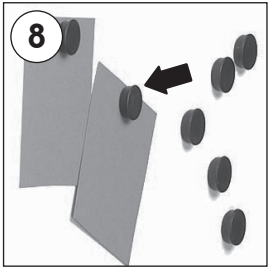

Installation Instructions

(1001901)

MAGNETIC NOTICEBOARD

Each product includes wall mounting accessories

- 2 x Wall hanger profile
- 4 x Screw & anchor set
- 1 x 3 allen key
- 2 x Bolt M4x10
- 4 x Bolt M6x12
- Magnetic button
16 x for 4xA4
24 x for 6xA4
36 x for 9xA4
48 x for 12xA4

Distance calculated between the underside of the top rail and the top side of the bottom rail.

Portrait/Vertikal/Dikey

4XA4 : 717 mm
6xA4 : 1037 mm
9XA4 : 1037 mm
12XA4 : 1037 mm

Landscape/Horizontal/Yatay

4XA4 : 549 mm
6xA4 : 549 mm
9XA4 : 779 mm
12XA4 : 1009 mm

- Please inform the order number on the product or on the carton (e.g. 1/110001394-460) to the place that you have made the purchase if any problem with the product occurs.
- Bitte teilen Sie bei jeglichen Problemen, die auf dem Artikel oder auf der Verpackung aufgeführte Auftragsnummer (z.B.: 1/110001394-460) Ihrem Händler mit.
- Lütfen ürünlerdeki herhangi bir sorun için ürünün veya paketin üzerindeki sipariş numarasını (örnek: 1/110001394-460) satın aldığınız yere bildiriniz.
- All rights reserved. All pictures, figures and writings are secured internationally by copy-right law. Infringements will be sued by civil and legal law.
- Alle Rechte vorbehalten. Alle Bilder, Zeichnungen und Texte sind international urheberrechtlich geschützt. Etwasge Zuwiderhandlungen werden zivil- und strafrechtlich verfolgt.
- Tüm hakları saklıdır. Tüm resimlerin, şemaların ve yazıların kopya hakları uluslararası kanunlarla güvence altına alınmıştır. İhlali durumunda sivil ve hukuki yasa mercii tarafından dava edilecektir.