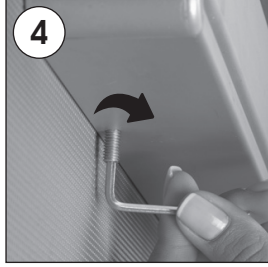

Installation Instructions

(1001901)

MAGNETIC NOTICEBOARD

Each product includes wall mounting accessories

- 2 x Wall hanger profile
- 4 x Screw & anchor set
- 1 x 3 allen key
- 2 x Bolt M4x10
- 4 x Bolt M6x12
- Magnetic button
16 x for 4xA4
24 x for 6xA4
36 x for 9xA4
48 x for 12xA4

4XA4 : 549 mm
6xA4 : 549 mm
9XA4 : 779 mm
12XA4 : 1009 mm

- Please inform the order number on the product or on the carton (e.g. 1/110001394-460) to the place that you have made the purchase if any problem with the product occurs.
- Bitte teilen Sie bei jeglichen Problemen, die auf dem Artikel oder auf der Verpackung aufgeführte Auftragsnummer (z.B.: 1/110001394-460) Ihrem Händler mit.
- Lütfen ürünlerdeki herhangi bir sorun için ürünün veya paketin üzerindeki sipariş numarasını (örnek: 1/110001394-460) satın aldığınız yere bildiriniz.
- All rights reserved. All pictures, figures and writings are secured internationally by copy-right law. Infringements will be sued by civil and legal law.
- Alle Rechte vorbehalten. Alle Bilder, Zeichnungen und Texte sind international urheberrechtlich geschützt. Etwasge Zuwiderhandlungen werden zivil- und strafrechtlich verfolgt.
- Tüm hakları saklıdır. Tüm resimlerin, şemaların ve yazıların kopya hakları uluslararası kanunlarla güvence altına alınmıştır. İhlali durumunda sivil ve hukuki yasa mercii tarafından dava edilecektir.