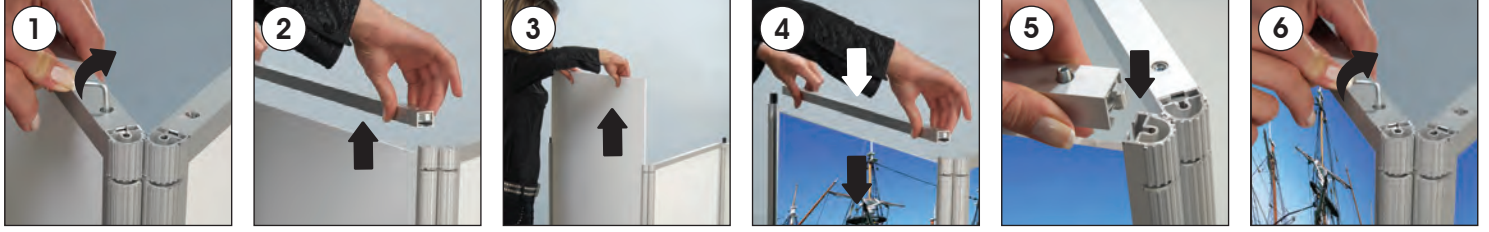

Installation Instructions

(1001927)

PANSET CONVEX COUNTER

Each product package includes mounting accessories

- 1 x Panset Convex Counter main body
- 1 x Convex MDF shelf 502x973x8 mm
- 1 x Hexagonal top table
- 1 x 3 allen key
- 2 x PVC Foam panel 430x878x3 mm
- 1 x PVC Foam panel 878x980x3 mm

Application of the inner panels

Unprinted PVC foam panel

Printed PVC foam panel

Assembly

- Please inform the order number on the product or on the carton (e.g. 1/110001394-460) to the place that you have made the purchase if any problem with the product occurs.
- Bitte teilen Sie bei jeglichen Problemen, die auf dem Artikel oder auf der Verpackung aufgeführte Auftragsnummer (z.B: 1/110001394-460) Ihrem Händler mit.
- Lütfen ürünündeki herhangi bir sorun için ürünün veya paketin üzerindeki sipariş numarasını (örnek: 1/110001394-460) satın aldığınız yere bildirin.
- All rights reserved. All pictures, figures and writings are secured internationally by copy-right law. Infringements will be sued by civil and legal law.
- Alle Rechte vorbehalten. Alle Bilder, Zeichnungen und Texte sind international urheberrechtlich geschützt. Etwaige Zuwiderhandlungen werden zivil- und strafrechtlich verfolgt.
- Tüm hakları saklıdır. Tüm resimlerin, şemaların ve yazıların kopya hakları uluslararası kanunlarla güvence altına alınmıştır. İhlali durumunda sivil ve hukuki yasa mercii tarafından dava edilecektir.