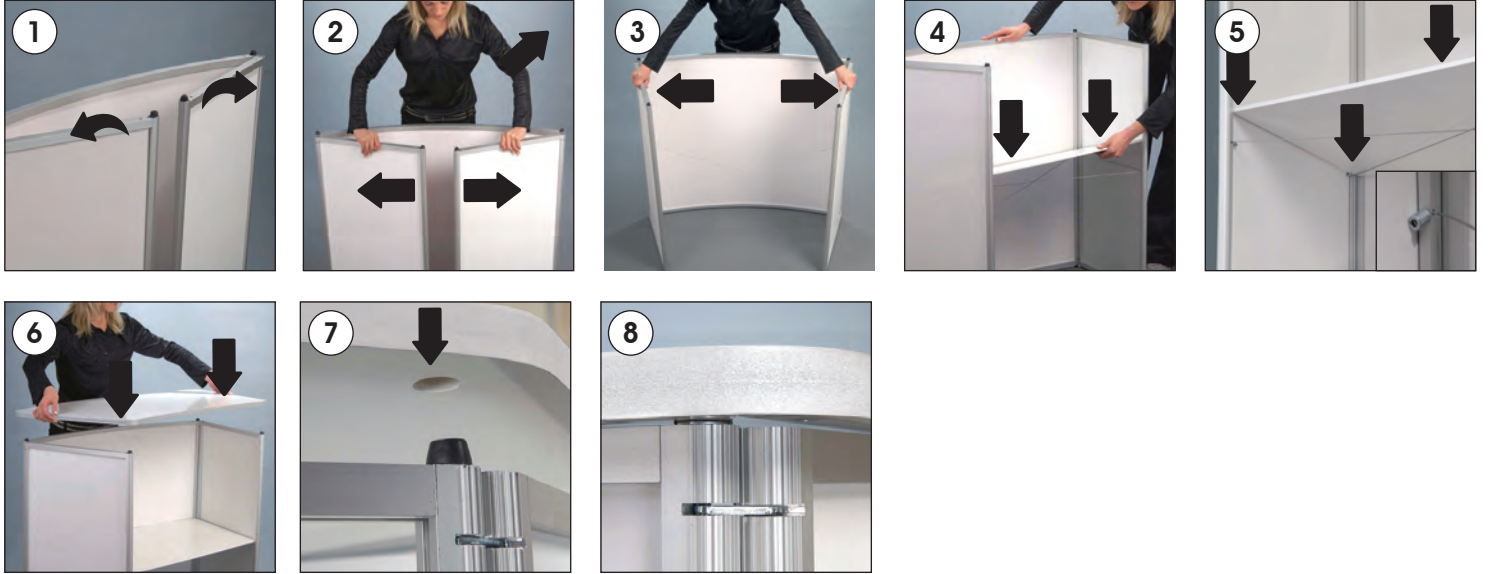

Installation Instructions

(1001927)

PANSET CONVEX COUNTER

Each product package includes mounting accessories

- 1 x Panset Convex Counter main body
- 1 x Convex MDF shelf 502x973x8 mm
- 1 x Hexagonal top table
- 1 x 3 allen key
- 2 x PVC Foam panel 430x878x3 mm
- 1 x PVC Foam panel 878x980x3 mm

Application of the inner panels

Unprinted PVC foam panel

Printed PVC foam panel

Assembly

- Please inform the order number on the product or on the carton (e.g. 1/110001394-460) to the place that you have made the purchase if any problem with the product occurs.
- Bitte teilen Sie bei jeglichen Problemen, die auf dem Artikel oder auf der Verpackung aufgeführte Auftragsnummer (z.B: 1/110001394-460) Ihrem Händler mit.
- Lütfen ürünündeki herhangi bir sorun için ürünün veya paketin üzerindeki sipariş numarasını (örnek: 1/110001394-460) satın aldığınız yere bildirin.
- All rights reserved. All pictures, figures and writings are secured internationally by copy-right law. Infringements will be sued by civil and legal law.
- Alle Rechte vorbehalten. Alle Bilder, Zeichnungen und Texte sind international urheberrechtlich geschützt. Etwaige Zuwiderhandlungen werden zivil- und strafrechtlich verfolgt.
- Tüm hakları saklıdır. Tüm resimlerin, şemaların ve yazıların kopya hakları uluslararası kanunlarla güvence altına alınmıştır. İhlali durumunda sivil ve hukuki yasa mercii tarafından dava edilecektir.