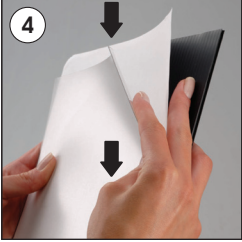

Installation Instructions

(1001960)

SLIDE-IN FRAME SINGLE SIDED

Portrait or landscape position

- Please inform the order number on the product or on the carton (e.g. 1/110001394-460) to the place that you have made the purchase if any problem with the product occurs.
- Bitte teilen Sie bei jeglichen Problemen, die auf dem Artikel oder auf der Verpackung aufgeführte Auftragsnummer (z.B: 1/110001394-460) Ihrem Händler mit.
- Lütfen üründeki herhangi bir sorun için ürünün veya paketin üzerindeki sipariş numarasını (örnek: 1/110001394-460) satın aldığınız yere bildiriniz.
- All rights reserved. All pictures, figures and writings are secured internationally by copy-right law. Infringements will be sued by civil and legal law.
- Alle Rechte vorbehalten. Alle Bilder, Zeichnungen und Texte sind international urheberrechtlich geschützt. Etwaige Zuwiderhandlungen werden zivil- und strafrechtlich verfolgt.
- Tüm hakları saklıdır. Tüm resimlerin, şemaların ve yazıların kopya hakları uluslararası kanunlarla güvence altına alınmıştır. İhlali durumunda sivil ve hukuki yasa mercii tarafından dava edilecektir.