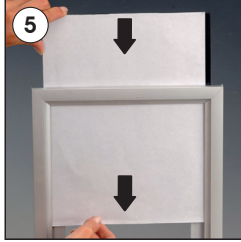

Installation Instructions

(1001960)

SLIDE-IN FRAME SINGLE SIDED

Portrait or landscape position

- Please inform the order number on the product or on the carton (e.g. 1/110001394-460) to the place that you have made the purchase if any problem with the product occurs.
- Bitte teilen Sie bei jeglichen Problemen, die auf dem Artikel oder auf der Verpackung aufgeführte Auftragsnummer (z.B: 1/110001394-460) Ihrem Händler mit.
- Lütfen üründeki herhangi bir sorun için ürünün veya paketin üzerindeki sipariş numarasını (örnek: 1/110001394-460) satın aldığınız yere bildiriniz.
- All rights reserved. All pictures, figures and writings are secured internationally by copy-right law. Infringements will be sued by civil and legal law.
- Alle Rechte vorbehalten. Alle Bilder, Zeichnungen und Texte sind international urheberrechtlich geschützt. Etwaige Zuwiderhandlungen werden zivil- und strafrechtlich verfolgt.
- Tüm hakları saklıdır. Tüm resimlerin, şemaların ve yazıların kopya hakları uluslararası kanunlarla güvence altına alınmıştır. İhlali durumunda sivil ve hukuki yasa mercii tarafından dava edilecektir.