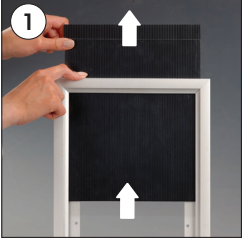

Installation Instructions

(1001960)

SLIDE-IN FRAME SINGLE SIDED

Portrait or landscape position

- Please inform the order number on the product or on the carton (e.g. 1/110001394-460) to the place that you have made the purchase if any problem with the product occurs.
- Bitte teilen Sie bei jeglichen Problemen, die auf dem Artikel oder auf der Verpackung aufgeführte Auftragsnummer (z.B: 1/110001394-460) Ihrem Händler mit.
- Lütfen üründeki herhangi bir sorun için ürünün veya paketin üzerindeki sipariş numarasını (örnek: 1/110001394-460) satın aldığınız yere bildiriniz.
- All rights reserved. All pictures, figures and writings are secured internationally by copy-right law. Infringements will be sued by civil and legal law.
- Alle Rechte vorbehalten. Alle Bilder, Zeichnungen und Texte sind international urheberrechtlich geschützt. Etwaige Zuwiderhandlungen werden zivil- und strafrechtlich verfolgt.
- Tüm hakları saklıdır. Tüm resimlerin, şemaların ve yazıların kopya hakları uluslararası kanunlarla güvence altına alınmıştır. İhlali durumunda sivil ve hukuki yasa mercii tarafından dava edilecektir.