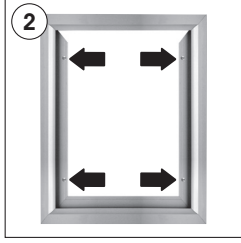

Installation Instructions

(1001960)

SLIDE-IN FRAME SINGLE SIDED

Portrait or landscape position

- Please inform the order number on the product or on the carton (e.g. 1/110001394-460) to the place that you have made the purchase if any problem with the product occurs.
- Bitte teilen Sie bei jeglichen Problemen, die auf dem Artikel oder auf der Verpackung aufgeführte Auftragsnummer (z.B: 1/110001394-460) Ihrem Händler mit.
- Lütfen üründeki herhangi bir sorun için ürünün veya paketin üzerindeki sipariş numarasını (örnek: 1/110001394-460) satın aldığınız yere bildiriniz.
- All rights reserved. All pictures, figures and writings are secured internationally by copy-right law. Infringements will be sued by civil and legal law.
- Alle Rechte vorbehalten. Alle Bilder, Zeichnungen und Texte sind international urheberrechtlich geschützt. Etwaige Zuwiderhandlungen werden zivil- und strafrechtlich verfolgt.
- Tüm hakları saklıdır. Tüm resimlerin, şemaların ve yazıların kopya hakları uluslararası kanunlarla güvence altına alınmıştır. İhlali durumunda sivil ve hukuki yasa mercii tarafından dava edilecektir.