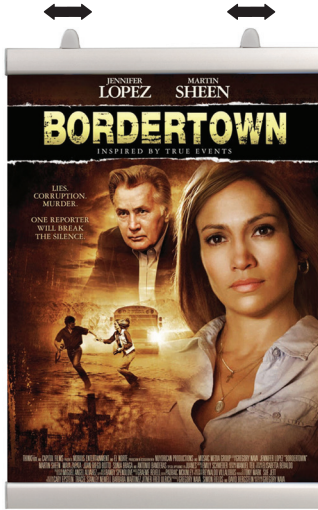

## NEWAGE POSTER CLAMP

Moving Hangers

Each pack includes  
2 hanger

- Please inform the order number on the product or on the carton (e.g. 1/110001394-460) to the place that you have made the purchase if anyproblem with the product occurs.
- Bitte teilen Sie bei jeglichen Problemen, die auf dem Artikel oder auf der Verpackung aufgeführte Auftragsnummer (z.B: 1/110001394-460) Ihrem Händler mit.
- Lüften üründeki herhangi bir sorun için ürünün veya paketin üzerindeki sipariş numarasını (örnek: 1/110001394-460) satın aldığınız yere bildiriniz.
- All rights reserved. All pictures, figures and wrifings are secured internationally by copy-right law. Infringements will be sued by civil and legal law.
- Alle Rechte vorbehalten. Alle Bilder, Zeichnungen und Texte sind international urheberrechtlich geschützt. Etwaige Zuwiderhandlungen werden zivil- und strafrechtlich verfolgt.
- Tüm hakları saklıdır. Tüm resimlerin, şemaların ve yazıların kopya hakları uluslararası kanunlarla güvence altına alınmıştır. İhlali durumunda sivil ve hukuki yasa mercii tarafından dava edilecektir.