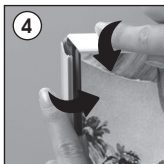

Installation Instructions

(1001995)

OPTI FRAME 14 MM

Mitred Corner

Hanger mounting

Landscape or portrait positions

There are 2 different slots at different positions at the back of the frame, for using the frame in both horizontal and vertical positions.

The opened position of counter support for Opti Frame in horizontal position.

- Please inform the order number on the product or on the carton (e.g. 1/110001394-460) to the place that you have made the purchase if any problem with the product occurs.
- Bitte teilen Sie bei jeglichen Problemen, die auf dem Artikel oder auf der Verpackung aufgeführte Auftragsnummer (z.B. 1/110001394-460) Ihrem Händler mit.
- Lütfen üründeki herhangi bir sorun için ürünün veya paketin üzerindeki sipariş numarasını (örnek: 1/110001394-460) satın aldığınız yere bildiriniz.
- All rights reserved. All pictures, figures and writings are secured internationally by copy-right law. Infringements will be sued by civil and legal law.
- Alle Rechte vorbehalten. Alle Bilder, Zeichnungen und Texte sind international urheberrechtlich geschützt.
- Etwaige Zuwiderhandlungen werden zivil- und strafrechtlich verfolgt.
- Tüm hakları saklıdır. Tüm resimlerin, şemaların ve yazıların kopya hakları uluslararası kanunlarla güvence altına alınmıştır. İhali durumunda sivil ve hukuki yasa mercii tarafından dava edilecektir.