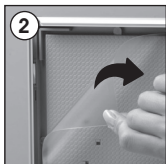

Installation Instructions

(1001995)

OPTI FRAME 14 MM

Mitred Corner

Hanger mounting

Landscape or portrait positions

There are 2 different slots at different positions at the back of the frame, for using the frame in both horizontal and vertical positions.

The opened position of counter support for Opti Frame in horizontal position.

- Please inform the order number on the product or on the carton (e.g. 1/110001394-460) to the place that you have made the purchase if any problem with the product occurs.
- Bitte teilen Sie bei jeglichen Problemen, die auf dem Artikel oder auf der Verpackung aufgeführte Auftragsnummer (z.B. 1/110001394-460) Ihrem Händler mit.
- Lütfen üründeki herhangi bir sorun için ürünün veya paketin üzerindeki sipariş numarasını (örnek: 1/110001394-460) satın aldığınız yere bildiriniz.
- All rights reserved. All pictures, figures and writings are secured internationally by copy-right law. Infringements will be sued by civil and legal law.
- Alle Rechte vorbehalten. Alle Bilder, Zeichnungen und Texte sind international urheberrechtlich geschützt.
- Etwaige Zuwiderhandlungen werden zivil- und strafrechtlich verfolgt.
- Tüm hakları saklıdır. Tüm resimlerin, şemaların ve yazıların kopya hakları uluslararası kanunlarla güvence altına alınmıştır. İhali durumunda sivil ve hukuki yasa mercii tarafından dava edilecektir.