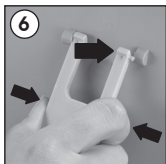

Installation Instructions

(1001995)

OPTI FRAME 14 MM

Mitred Corner

Hanger mounting

Landscape or portrait positions

There are 2 different slots at different positions at the back of the frame, for using the frame in both horizontal and vertical positions.

The opened position of counter support for Opti Frame in horizontal position.

- Please inform the order number on the product or on the carton (e.g. 1/110001394-460) to the place that you have made the purchase if any problem with the product occurs.
- Bitte teilen Sie bei jeglichen Problemen, die auf dem Artikel oder auf der Verpackung aufgeführte Auftragsnummer (z.B. 1/110001394-460) Ihrem Händler mit.
- Lütfen üründeki herhangi bir sorun için ürünün veya paketin üzerindeki sipariş numarasını (örnek: 1/110001394-460) satın aldığınız yere bildiriniz.
- All rights reserved. All pictures, figures and writings are secured internationally by copy-right law. Infringements will be sued by civil and legal law.
- Alle Rechte vorbehalten. Alle Bilder, Zeichnungen und Texte sind international urheberrechtlich geschützt.
- Etwaige Zuwiderhandlungen werden zivil- und strafrechtlich verfolgt.
- Tüm hakları saklıdır. Tüm resimlerin, şemaların ve yazıların kopya hakları uluslararası kanunlarla güvence altına alınmıştır. İhali durumunda sivil ve hukuki yasa mercii tarafından dava edilecektir.