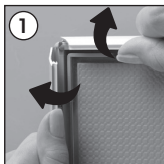

Installation Instructions

(1001995)

OPTI FRAME 14 MM

Mitred Corner

Hanger mounting

Landscape or portrait positions

There are 2 different slots at different positions at the back of the frame, for using the frame in both horizontal and vertical positions.

The opened position of counter support for Opti Frame in horizontal position.

- Please inform the order number on the product or on the carton (e.g. 1/110001394-460) to the place that you have made the purchase if any problem with the product occurs.
- Bitte teilen Sie bei jeglichen Problemen, die auf dem Artikel oder auf der Verpackung aufgeführte Auftragsnummer (z.B. 1/110001394-460) Ihrem Händler mit.
- Lütfen üründeki herhangi bir sorun için ürünün veya paketin üzerindeki sipariş numarasını (örnek: 1/110001394-460) satın aldığınız yere bildiriniz.
- All rights reserved. All pictures, figures and writings are secured internationally by copy-right law. Infringements will be sued by civil and legal law.
- Alle Rechte vorbehalten. Alle Bilder, Zeichnungen und Texte sind international urheberrechtlich geschützt.
- Etwaige Zuwiderhandlungen werden zivil- und strafrechtlich verfolgt.
- Tüm hakları saklıdır. Tüm resimlerin, şemaların ve yazıların kopya hakları uluslararası kanunlarla güvence altına alınmıştır. İhali durumunda sivil ve hukuki yasa mercii tarafından dava edilecektir.