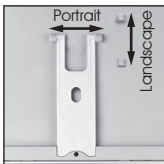

Installation Instructions

(1001995)

OPTI FRAME 14 MM

Mitred Corner

Hanger mounting

Landscape or portrait positions

There are 2 different slots at different positions at the back of the frame, for using the frame in both horizontal and vertical positions.

The opened position of counter support for Opti Frame in horizontal position.

- Please inform the order number on the product or on the carton (e.g. 1/110001394-460) to the place that you have made the purchase if any problem with the product occurs.
- Bitte teilen Sie bei jeglichen Problemen, die auf dem Artikel oder auf der Verpackung aufgeführte Auftragsnummer (z.B. 1/110001394-460) Ihrem Händler mit.
- Lütfen üründeki herhangi bir sorun için ürünün veya paketin üzerindeki sipariş numarasını (örnek: 1/110001394-460) satın aldığınız yere bildiriniz.
- All rights reserved. All pictures, figures and writings are secured internationally by copy-right law. Infringements will be sued by civil and legal law.
- Alle Rechte vorbehalten. Alle Bilder, Zeichnungen und Texte sind international urheberrechtlich geschützt.
- Etwaige Zuwiderhandlungen werden zivil- und strafrechtlich verfolgt.
- Tüm hakları saklıdır. Tüm resimlerin, şemaların ve yazıların kopya hakları uluslararası kanunlarla güvence altına alınmıştır. İhali durumunda sivil ve hukuki yasa mercii tarafından dava edilecektir.