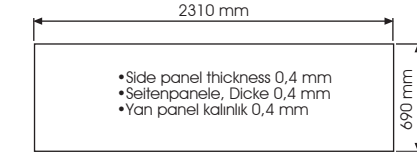

(1002034)

POP-UP WITH MAGNETIC

A

- INSTRUCTION OF ASSEMBLY
- MONTAGEBEDINGUNG
- ÜRÜNÜN İÇİNDEN ÇIKAN PARÇALAR

- Side panel thickness 0,4 mm
- Seitenpaneele, Dicke 0,4 mm
- Yan panel kalınlık 0,4 mm

- Measurements of side panel (thin) (uncut and unprinted) of magnetic Pop-up
- Magnetischer Pop-up Seitenpaneele (dünn) (unbeschnitten und unbedruckt) Masse
- Manyetik Pop-up yan panel (ince) (kesilmemiş ve baskısız) ölçüleri

- PVC sticker black magnetic (0,8mm) for side panels (thin)
- PVC magnetischer schwarzer Streifen (0,8mm) für Seitenpaneele (dünn)
- PVC bant siyah manyetik (0,8mm) yan paneller için (ince)

- PVC sticker black magnetic (0,8mm) for side panels (thin)
- PVC magnetischer schwarzer Streifen (0,8mm) für Seitenpaneele (dünn)
- PVC bant siyah manyetik (0,8mm) yan paneller için (ince)

- Middle panel total thickness 0,6 mm
- Mittlerer panel, gesamt dicke 0,6 mm
- Orta panel toplam kalınlık 0,6 mm

- Measurements of middle panel (thick) (uncut and unprinted)
- Magnetischer Pop-up mittlere panele (dick) (unbeschnitten und unbedruckt) Masse
- Manyetik Pop-up orta panel (kalın) (kesilmemiş ve baskısız) ölçüleri