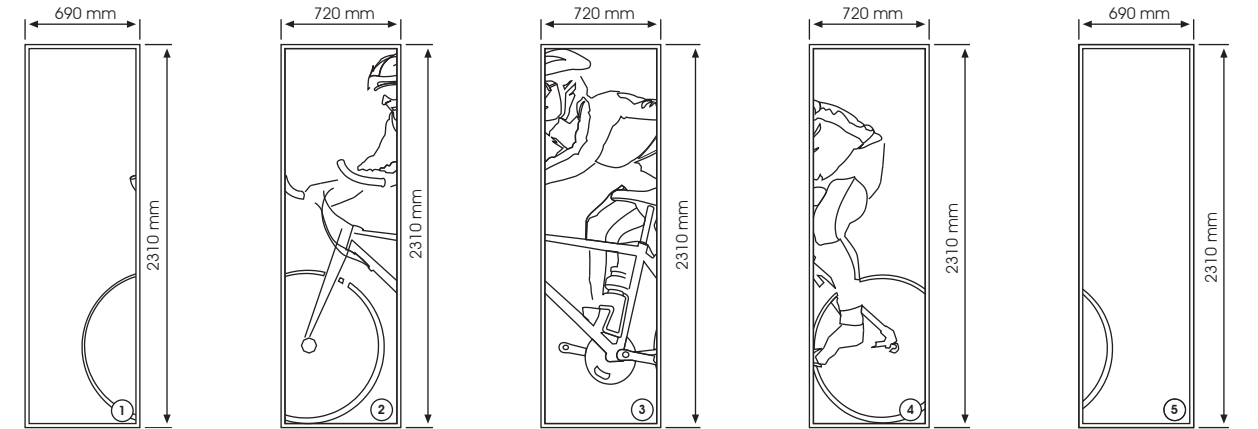

- Side panel (thin) Thickness 0,4 mm (uncut)
- Seitenpaneele (dünn) Dicke 0,4 mm (unbeschnitten)
- Yan panel (ince) Kalınlık 0,4 mm (kesilmemiş)
- Middle panel (thick) Thickness 0,6 mm (uncut)
- Mittlerer panel (dick) Dicke 0,6 mm (unbeschnitten)
- Orta panel (kalın) Kalınlık 0,6 mm (kesilmemiş)
- Middle panel (thick) Thickness 0,6 mm (uncut)
- Mittlerer panel (dick) Dicke 0,6 mm (unbeschnitten)
- Orta panel (kalın) Kalınlık 0,6 mm (kesilmemiş)
- Middle panel (thick) Thickness 0,6 mm (uncut)
- Mittlerer panel (dick) Dicke 0,6 mm (unbeschnitten)
- Orta panel (kalın) Kalınlık 0,6 mm (kesilmemiş)
- Side panel (thin) Thickness 0,4 mm (uncut)
- Seitenpaneele (dünn) Dicke 0,4 mm (unbeschnitten)
- Yan panel (ince) Kalınlık 0,4 mm (kesilmemiş)