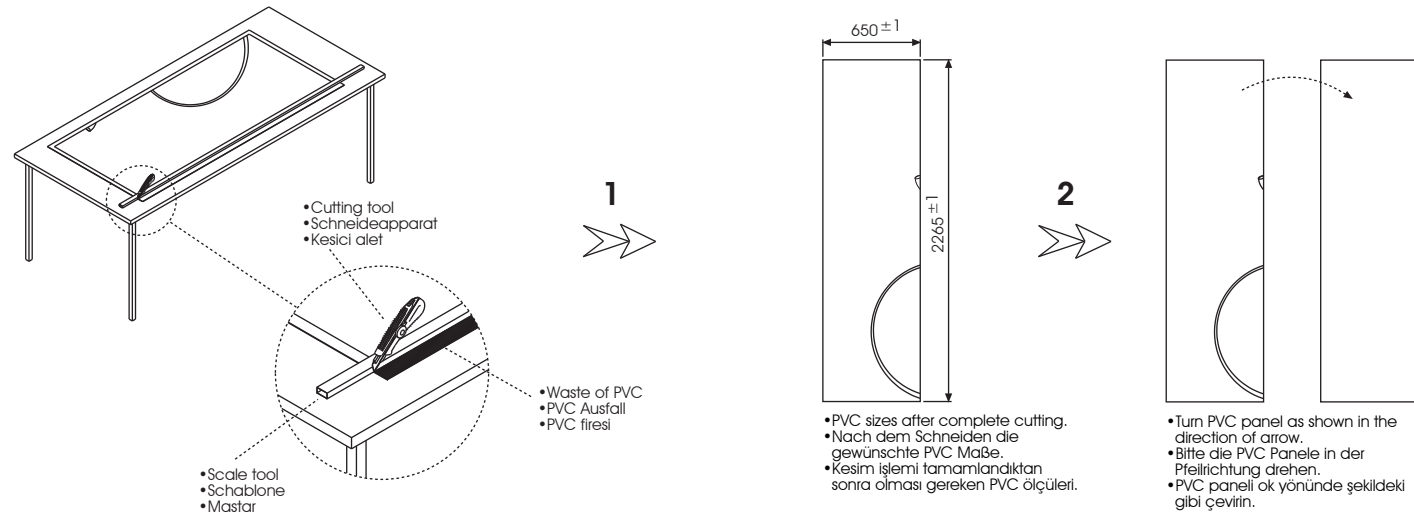

- PANELS WITH EXAMPLE PRINTING
- BEDRUCKTE PANELEKSEMPLARE
- TEMSİLİ BASKI YAPILMIŞ PANELLER

- Side panel (thin) Thickness 0,4 mm (uncut)
- Seitenpaneele (dünn) Dicke 0,4 mm (unbeschnitten)
- Yan panel (ince) Kalınlık 0,4 mm (kesilmemiş)
- Middle panel (thick) Thickness 0,6 mm (uncut)
- Mittlerer panel (dick) Dicke 0,6 mm (unbeschnitten)
- Orta panel (kalın) Kalınlık 0,6 mm (kesilmemiş)
- Middle panel (thick) Thickness 0,6 mm (uncut)
- Mittlerer panel (dick) Dicke 0,6 mm (unbeschnitten)
- Orta panel (kalın) Kalınlık 0,6 mm (kesilmemiş)
- Middle panel (thick) Thickness 0,6 mm (uncut)
- Mittlerer panel (dick) Dicke 0,6 mm (unbeschnitten)
- Orta panel (kalın) Kalınlık 0,6 mm (kesilmemiş)
- Side panel (thin) Thickness 0,4 mm (uncut)
- Seitenpaneele (dünn) Dicke 0,4 mm (unbeschnitten)
- Yan panel (ince) Kalınlık 0,4 mm (kesilmemiş)

Installation Instructions

(1002034)

POP-UP WITH MAGNETIC

C

- Cut on right measurement with tools carefully not to damage the printing.
- Um den Druck auf der PVC Panele nicht zu beschädigen bitte je nach Mass schneiden.
- PVC panel üzerine yapılan baskıya zarar vermeden, yardımcı aletler ile düzgün şekilde, verilen ölçüleri dikkate alarak kesiniz.