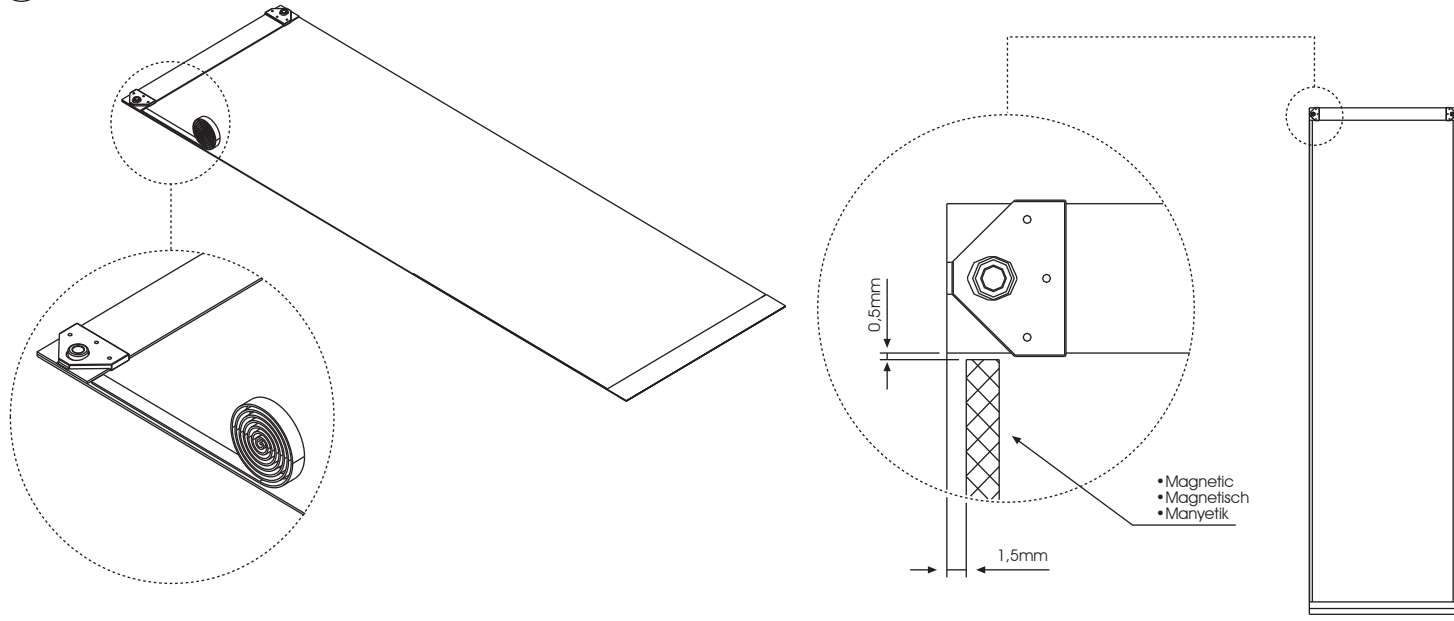

(1002034)

POP-UP WITH MAGNETIC

G

- While you apply magnetic sticker, please leave distance from sides and upward. And follow this application for other panels.
- Von oben und unten Teil lassen und das magnetische Kleben erfolgen. Bitte diesen auch für die anderen Paneele Ausführen.
- Kenardan ve yukarıdan pay bırakılarak manyetik yapıştırma işlemini gerçekleştirebilirsiniz. Bu işlemi diğer paneller içinde uygulayınız.

(1002034)

POP-UP WITH MAGNETIC

A

- INSTRUCTION OF ASSEMBLY
- MONTAGEBEDINGUNG
- ÜRÜNÜN İÇİNDEN ÇIKAN PARÇALAR

- Side panel thickness 0,4 mm
- Seitenpaneele, Dicke 0,4 mm
- Yan panel kalınlık 0,4 mm

- Measurements of side panel (thin) (uncut and unprinted) of magnetic Pop-up
- Magnetischer Pop-up Seitenpaneele (dünn) (unbeschnitten und unbedruckt) Masse
- Manyetik Pop-up yan panel (ince) (kesilmemiş ve baskısız) ölçüleri