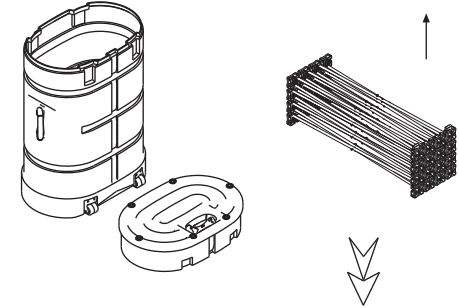

(1002034)

POP-UP WITH MAGNETIC

G

- While you apply magnetic sticker, please leave distance from sides and upward. And follow this application for other panels.
- Von oben und unten Teil lassen und das magnetische Kleben erfolgen. Bitte diesen auch für die anderen Paneele Ausführen.
- Kenardan ve yukarıdan pay bırakılarak manyetik yapıştırma işlemini gerçekleştirebilirsiniz. Bu işlemi diğer paneller içinde uygulayınız.

(1002034)

POP-UP WITH MAGNETIC

A

- INSTRUCTION OF ASSEMBLY
- MONTAGEBEDINGUNG
- ÜRÜNÜN İÇİNDEN ÇIKAN PARÇALAR

- Side panel thickness 0,4 mm
- Seitenpaneele, Dicke 0,4 mm
- Yan panel kalınlık 0,4 mm

- Measurements of side panel (thin) (uncut and unprinted) of magnetic Pop-up
- Magnetischer Pop-up Seitenpaneele (dünn) (unbeschnitten und unbedruckt) Masse
- Manyetik Pop-up yan panel (ince) (kesilmemiş ve baskısız) ölçüleri

- PVC sticker black magnetic (0,8mm) for side panels (thin)
- PVC magnetischer schwarzer Streifen (0,8mm) für Seitenpaneele (dünn)
- PVC bant siyah manyetik (0,8mm) yan paneller için (ince)

- PVC sticker black magnetic (0,8mm) for side panels (thin)
- PVC magnetischer schwarzer Streifen (0,8mm) für Seitenpaneele (dünn)
- PVC bant siyah manyetik (0,8mm) yan paneller için (ince)