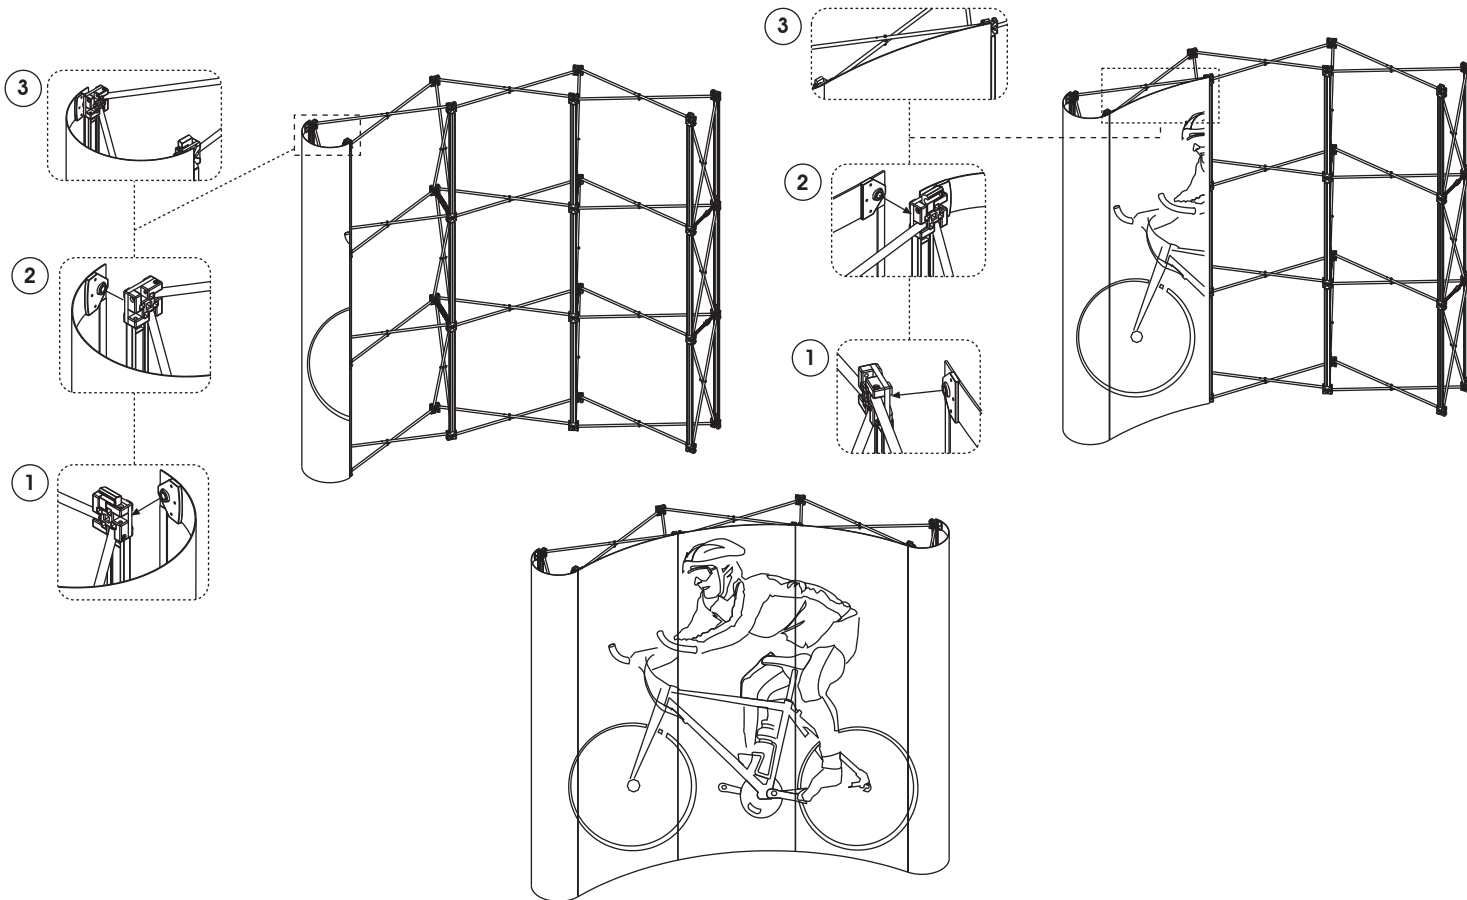

- Please inform the order number on the product or on the carton (e.g. 1/110001394-460) to the place that you have made the purchase if any problem with the product occurs.
- Bitte teilen Sie bei jeglichen Problemen, die auf dem Artikel oder auf der Verpackung aufgeführte Auftragsnummer (z.B. 1/110001394-460) Ihrem Händler mit.
- Lütfen üründeki herhangi bir sorun için ürünün veya paketin üzerindeki sipariş numarasını (örnek: 1/110001394-460) satın aldığınız yere bildirin.
- All rights reserved. All pictures, figures and writings are secured internationally by copy-right law. Infringements will be sued by civil and legal law.
- Alle Rechte vorbehalten. Alle Bilder, Zeichnungen und Texte sind international urheberrechtlich geschützt. Etwaige Zuwiderhandlungen werden zivil- und strafrechtlich verfolgt.
- Tüm hakları saklıdır. Tüm resimlerin, şemaların ve yazıların kopya hakları uluslararası kanunlarla güvence altına alınmıştır. İhtilali durumunda sivil ve hukuki yasa mercii tarafından dava edilecektir.

(1002034)