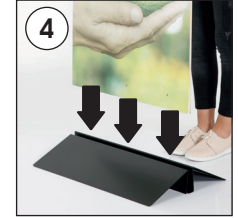

Installation Instructions

(1004756)

POSTER TRAP

Each product includes
mounting accessories
(3 nuts & 3 bolts)

- Please inform the order number on the product or on the carton (e.g. 1/110001394-460) to the place that you have made the purchase if any problem with the product occurs.
- Bitte teilen Sie bei jeglichen Problemen, die auf dem Artikel oder auf der Verpackung aufgeführte Auftragsnummer (z.B: 1/110001394-460) Ihrem Händler mit.
- Lütfen üründeki herhangi bir sorun için ürünün veya paketin üzerindeki sipariş numarasını (örnek: 1/110001394-460) satın aldığınız yere bildiriniz.