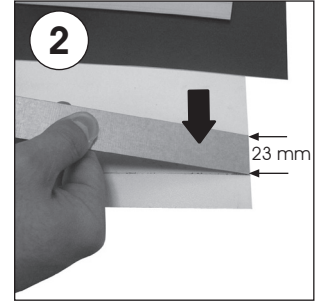

Installation Instructions

(1006908)

POP-UP COUNTER

Each product includes

- 1x Plastic Panel
 - 1x Poster Profile
 - 1x 0,5 mm Metal sheet
 - 1x Black PVC plaque (1620x800x0,5 mm)
- Note: PVC Printing Size:
1570x755 mm

- Please inform the order number on the product or on the carton (e.g. 1/110001394-460) to the place that you have made the purchase if any problem with the product occurs.
- Bitte teilen Sie bei jeglichen Problemen, die auf dem Artikel oder auf der Verpackung aufgeführte Auftragsnummer (z.B: 1/110001394-460) Ihrem Händler mit.
- Lütfen üründeki herhangi bir sorun için ürünün veya paketin üzerindeki sipariş numarasını (örnek: 1/110001394-460) satın aldığınız yere bildirin.
- All rights reserved. All pictures, figures and writings are secured internationally by copy-right law. Infringements will be sued by civil and legal law.
- Alle Rechte vorbehalten. Alle Bilder, Zeichnungen und Texte sind international urheberrechtlich geschützt. Etwaige Zuwiderhandlungen werden zivil-und strafrechtlich verfolgt.
- Tüm hakları saklıdır. Tüm resimlerin, şemaların ve yazıların kopya hakları uluslararası kanunlarla güvence altına alınmıştır. İhlali durumunda sivil ve hukuki yasa mercii tarafından dava edilecektir.