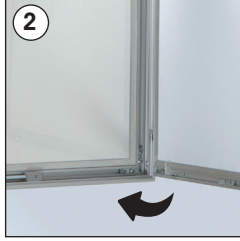

Installation Instructions

(1008171)

UNIVERSAL POSTER SHOWBOARD

Each product includes wall mounting accessories (4 screws & 4 anchors), 2 keys.

- Please inform the order number on the product or on the carton (e.g. 1/110001394-460) to the place that you have made the purchase if any problem with the product occurs.
- Bitte teilen Sie bei jeglichen Problemen, die auf dem Artikel oder auf der Verpackung aufgeführte Auftragsnummer (z.B: 1/110001394-460) Ihrem Händler mit.
- Lütfen üründeki herhangi bir sorun için ürünün veya paketin üzerindeki sipariş numarasını (örnek: 1/110001394-460) satın aldığınız yere bildiriniz.
- All rights reserved. All pictures, figures and writings are secured internationally by copy-right law. Infringements will be sued by civil and legal law.
- Alle Rechte vorbehalten. Alle Bilder, Zeichnungen und Texte sind international urheberrechtlich geschützt. Etwaige Zuwiderhandlungen werden zivil-und strafrechtlich verfolgt.
- Tüm hakları saklıdır. Tüm resimlerin, şemaların ve yazıların kopya hakları uluslararası kanunlarla güvence altına alınmıştır. İhlali durumunda sivil ve hukuki yasa mercii tarafından dava edilecektir.