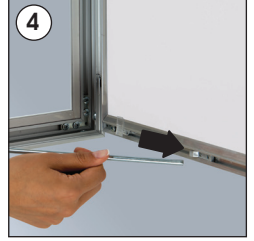

Installation Instructions

(1008171)

UNIVERSAL POSTER SHOWBOARD

Each product includes wall mounting accessories (4 screws & 4 anchors), 2 keys.

- Please inform the order number on the product or on the carton (e.g. 1/110001394-460) to the place that you have made the purchase if any problem with the product occurs.
- Bitte teilen Sie bei jeglichen Problemen, die auf dem Artikel oder auf der Verpackung aufgeführte Auftragsnummer (z.B: 1/110001394-460) Ihrem Händler mit.
- Lütfen üründeki herhangi bir sorun için ürünün veya paketin üzerindeki sipariş numarasını (örnek: 1/110001394-460) satın aldığınız yere bildiriniz.
- All rights reserved. All pictures, figures and writings are secured internationally by copy-right law. Infringements will be sued by civil and legal law.
- Alle Rechte vorbehalten. Alle Bilder, Zeichnungen und Texte sind international urheberrechtlich geschützt. Etwaige Zuwiderhandlungen werden zivil-und strafrechtlich verfolgt.
- Tüm hakları saklıdır. Tüm resimlerin, şemaların ve yazıların kopya hakları uluslararası kanunlarla güvence altına alınmıştır. İhlali durumunda sivil ve hukuki yasa mercii tarafından dava edilecektir.