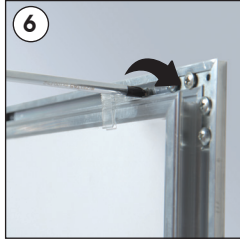

Installation Instructions

(1008171)

UNIVERSAL POSTER SHOWBOARD

Each product includes wall mounting accessories (4 screws & 4 anchors), 2 keys.

- Please inform the order number on the product or on the carton (e.g. 1/110001394-460) to the place that you have made the purchase if any problem with the product occurs.
- Bitte teilen Sie bei jeglichen Problemen, die auf dem Artikel oder auf der Verpackung aufgeführte Auftragsnummer (z.B: 1/110001394-460) Ihrem Händler mit.
- Lütfen üründeki herhangi bir sorun için ürünün veya paketin üzerindeki sipariş numarasını (örnek: 1/110001394-460) satın aldığınız yere bildiriniz.
- All rights reserved. All pictures, figures and writings are secured internationally by copy-right law. Infringements will be sued by civil and legal law.
- Alle Rechte vorbehalten. Alle Bilder, Zeichnungen und Texte sind international urheberrechtlich geschützt. Etwaige Zuwiderhandlungen werden zivil-und strafrechtlich verfolgt.
- Tüm hakları saklıdır. Tüm resimlerin, şemaların ve yazıların kopya hakları uluslararası kanunlarla güvence altına alınmıştır. İhlali durumunda sivil ve hukuki yasa mercii tarafından dava edilecektir.