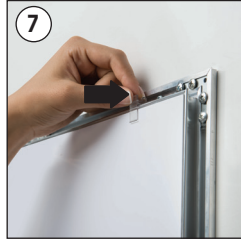

Installation Instructions

(1008171)

UNIVERSAL POSTER SHOWBOARD

Each product includes wall mounting accessories (4 screws & 4 anchors), 2 keys.

- Please inform the order number on the product or on the carton (e.g. 1/110001394-460) to the place that you have made the purchase if any problem with the product occurs.
- Bitte teilen Sie bei jeglichen Problemen, die auf dem Artikel oder auf der Verpackung aufgeführte Auftragsnummer (z.B: 1/110001394-460) Ihrem Händler mit.
- Lütfen üründeki herhangi bir sorun için ürünün veya paketin üzerindeki sipariş numarasını (örnek: 1/110001394-460) satın aldığınız yere bildiriniz.
- All rights reserved. All pictures, figures and writings are secured internationally by copy-right law. Infringements will be sued by civil and legal law.
- Alle Rechte vorbehalten. Alle Bilder, Zeichnungen und Texte sind international urheberrechtlich geschützt. Etwaige Zuwiderhandlungen werden zivil-und strafrechtlich verfolgt.
- Tüm hakları saklıdır. Tüm resimlerin, şemaların ve yazıların kopya hakları uluslararası kanunlarla güvence altına alınmıştır. İhlali durumunda sivil ve hukuki yasa mercii tarafından dava edilecektir.