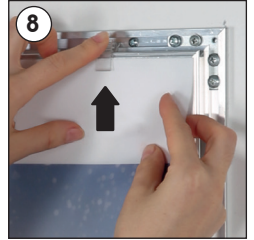

Installation Instructions

(1008171)

UNIVERSAL POSTER SHOWBOARD

Each product includes wall mounting accessories (4 screws & 4 anchors), 2 keys.

- Please inform the order number on the product or on the carton (e.g. 1/110001394-460) to the place that you have made the purchase if any problem with the product occurs.
- Bitte teilen Sie bei jeglichen Problemen, die auf dem Artikel oder auf der Verpackung aufgeführte Auftragsnummer (z.B: 1/110001394-460) Ihrem Händler mit.
- Lütfen üründeki herhangi bir sorun için ürünün veya paketin üzerindeki sipariş numarasını (örnek: 1/110001394-460) satın aldığınız yere bildiriniz.
- All rights reserved. All pictures, figures and writings are secured internationally by copy-right law. Infringements will be sued by civil and legal law.
- Alle Rechte vorbehalten. Alle Bilder, Zeichnungen und Texte sind international urheberrechtlich geschützt. Etwaige Zuwiderhandlungen werden zivil-und strafrechtlich verfolgt.
- Tüm hakları saklıdır. Tüm resimlerin, şemaların ve yazıların kopya hakları uluslararası kanunlarla güvence altına alınmıştır. İhlali durumunda sivil ve hukuki yasa mercii tarafından dava edilecektir.