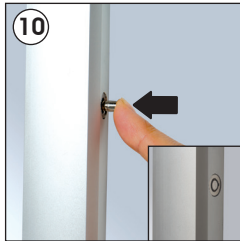

Installation Instructions

(1008171)

UNIVERSAL POSTER SHOWBOARD

Each product includes wall mounting accessories (4 screws & 4 anchors), 2 keys.

- Please inform the order number on the product or on the carton (e.g. 1/110001394-460) to the place that you have made the purchase if any problem with the product occurs.
- Bitte teilen Sie bei jeglichen Problemen, die auf dem Artikel oder auf der Verpackung aufgeführte Auftragsnummer (z.B: 1/110001394-460) Ihrem Händler mit.
- Lütfen üründeki herhangi bir sorun için ürünün veya paketin üzerindeki sipariş numarasını (örnek: 1/110001394-460) satın aldığınız yere bildiriniz.
- All rights reserved. All pictures, figures and writings are secured internationally by copy-right law. Infringements will be sued by civil and legal law.
- Alle Rechte vorbehalten. Alle Bilder, Zeichnungen und Texte sind international urheberrechtlich geschützt. Etwaige Zuwiderhandlungen werden zivil-und strafrechtlich verfolgt.
- Tüm hakları saklıdır. Tüm resimlerin, şemaların ve yazıların kopya hakları uluslararası kanunlarla güvence altına alınmıştır. İhlali durumunda sivil ve hukuki yasa mercii tarafından dava edilecektir.