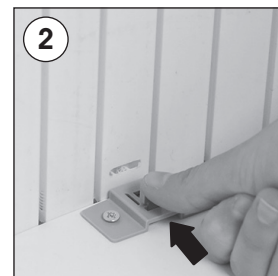

Installation Instructions

(1009296)

BEAN PROMOSTAND

Bean Ledge Promostand

E - 1 x Ledge panel
F - 1 x Upper tray

Bean Promostand with Header

G - 1 x Header
H - 3 x Pipe

Don't forget to order separately

- Inner shelf
- Grey felt
- Carry bag
- Header
- Ledge

- Please inform the order number on the product or on the carton (e.g. 1/110001394-460) to the place that you have made the purchase if any problem with the product occurs.
- Bitte teilen Sie bei jeglichen Problemen, die auf dem Artikel oder auf der Verpackung aufgeführte Auftragsnummer (z.B. 1/110001394-460) Ihrem Händler mit.
- Lütfen üründeki herhangi bir sorun için ürünün veya paketin üzerindeki sipariş numarasını (örnek: 1/110001394-460) satın aldığınız yere bildirin.
- All rights reserved. All pictures, figures and writings are secured internationally by copy-right law. Infringements will be sued by civil and legal law.
- Alle Rechte vorbehalten. Alle Bilder, Zeichnungen und Texte sind international urheberrechtlich geschützt. Etwaige Zuwiderhandlungen werden zivil- und strafrechtlich verfolgt.
- Tüm hakları saklıdır. Tüm resimlerin, şemaların ve yazıların kopya hakları uluslararası kanunlarla güvence altına alınmıştır. İhlali durumunda sivil ve hukuki yasa mercii tarafından dava edilecektir.