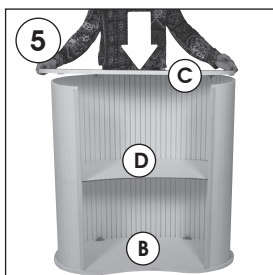

Installation Instructions

(1009296)

BEAN PROMOSTAND

Bean Ledge Promostand

E - 1 x Ledge panel
F - 1 x Upper tray

Bean Promostand with Header

G - 1 x Header
H - 3 x Pipe

Don't forget to order separately

- Inner shelf
- Grey felt
- Carry bag
- Header
- Ledge

- Please inform the order number on the product or on the carton (e.g. 1/110001394-460) to the place that you have made the purchase if any problem with the product occurs.
- Bitte teilen Sie bei jeglichen Problemen, die auf dem Artikel oder auf der Verpackung aufgeführte Auftragsnummer (z.B. 1/110001394-460) Ihrem Händler mit.
- Lütfen üründeki herhangi bir sorun için ürünün veya paketin üzerindeki sipariş numarasını (örnek: 1/110001394-460) satın aldığınız yere bildirin.
- All rights reserved. All pictures, figures and writings are secured internationally by copy-right law. Infringements will be sued by civil and legal law.
- Alle Rechte vorbehalten. Alle Bilder, Zeichnungen und Texte sind international urheberrechtlich geschützt. Etwaige Zuwiderhandlungen werden zivil- und strafrechtlich verfolgt.
- Tüm hakları saklıdır. Tüm resimlerin, şemaların ve yazıların kopya hakları uluslararası kanunlarla güvence altına alınmıştır. İhlali durumunda sivil ve hukuki yasa mercii tarafından dava edilecektir.