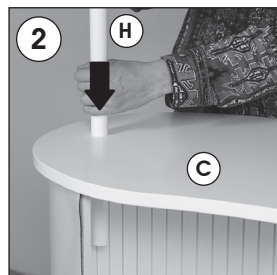

Installation Instructions

(1009296)

BEAN PROMOSTAND

Bean Ledge Promostand

E - 1 x Ledge panel
F - 1 x Upper tray

Bean Promostand with Header

G - 1 x Header
H - 3 x Pipe

Don't forget to order separately

- Inner shelf
- Grey felt
- Carry bag
- Header
- Ledge

- Please inform the order number on the product or on the carton (e.g. 1/110001394-460) to the place that you have made the purchase if any problem with the product occurs.
- Bitte teilen Sie bei jeglichen Problemen, die auf dem Artikel oder auf der Verpackung aufgeführte Auftragsnummer (z.B. 1/110001394-460) Ihrem Händler mit.
- Lütfen üründeki herhangi bir sorun için ürünün veya paketin üzerindeki sipariş numarasını (örnek: 1/110001394-460) satın aldığınız yere bildirin.
- All rights reserved. All pictures, figures and writings are secured internationally by copy-right law. Infringements will be sued by civil and legal law.
- Alle Rechte vorbehalten. Alle Bilder, Zeichnungen und Texte sind international urheberrechtlich geschützt. Etwaige Zuwiderhandlungen werden zivil- und strafrechtlich verfolgt.
- Tüm hakları saklıdır. Tüm resimlerin, şemaların ve yazıların kopya hakları uluslararası kanunlarla güvence altına alınmıştır. İhlali durumunda sivil ve hukuki yasa mercii tarafından dava edilecektir.