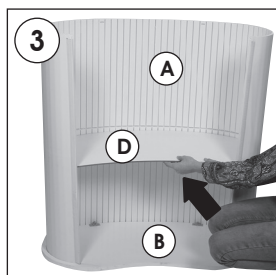

Installation Instructions

(1009296)

BEAN PROMOSTAND

Bean Ledge Promostand

E - 1 x Ledge panel
F - 1 x Upper tray

Bean Promostand with Header

G - 1 x Header
H - 3 x Pipe

Don't forget to order separately

- Inner shelf
- Grey felt
- Carry bag
- Header
- Ledge

- Please inform the order number on the product or on the carton (e.g. 1/110001394-460) to the place that you have made the purchase if any problem with the product occurs.
- Bitte teilen Sie bei jeglichen Problemen, die auf dem Artikel oder auf der Verpackung aufgeführte Auftragsnummer (z.B. 1/110001394-460) Ihrem Händler mit.
- Lütfen üründeki herhangi bir sorun için ürünün veya paketin üzerindeki sipariş numarasını (örnek: 1/110001394-460) satın aldığınız yere bildirin.
- All rights reserved. All pictures, figures and writings are secured internationally by copy-right law. Infringements will be sued by civil and legal law.
- Alle Rechte vorbehalten. Alle Bilder, Zeichnungen und Texte sind international urheberrechtlich geschützt. Etwaige Zuwiderhandlungen werden zivil- und strafrechtlich verfolgt.
- Tüm hakları saklıdır. Tüm resimlerin, şemaların ve yazıların kopya hakları uluslararası kanunlarla güvence altına alınmıştır. İhlali durumunda sivil ve hukuki yasa mercii tarafından dava edilecektir.