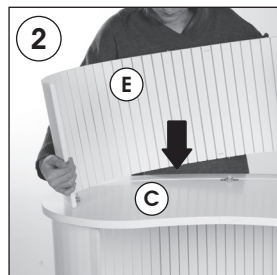

Installation Instructions

(1009296)

BEAN PROMOSTAND

Bean Ledge Promostand

E - 1 x Ledge panel
F - 1 x Upper tray

Bean Promostand with Header

G - 1 x Header
H - 3 x Pipe

Don't forget to order separately

- Inner shelf
- Grey felt
- Carry bag
- Header
- Ledge

- Please inform the order number on the product or on the carton (e.g. 1/110001394-460) to the place that you have made the purchase if any problem with the product occurs.
- Bitte teilen Sie bei jeglichen Problemen, die auf dem Artikel oder auf der Verpackung aufgeführte Auftragsnummer (z.B. 1/110001394-460) Ihrem Händler mit.
- Lütfen üründeki herhangi bir sorun için ürünün veya paketin üzerindeki sipariş numarasını (örnek: 1/110001394-460) satın aldığınız yere bildirin.
- All rights reserved. All pictures, figures and writings are secured internationally by copy-right law. Infringements will be sued by civil and legal law.
- Alle Rechte vorbehalten. Alle Bilder, Zeichnungen und Texte sind international urheberrechtlich geschützt. Etwaige Zuwiderhandlungen werden zivil- und strafrechtlich verfolgt.
- Tüm hakları saklıdır. Tüm resimlerin, şemaların ve yazıların kopya hakları uluslararası kanunlarla güvence altına alınmıştır. İhlali durumunda sivil ve hukuki yasa mercii tarafından dava edilecektir.