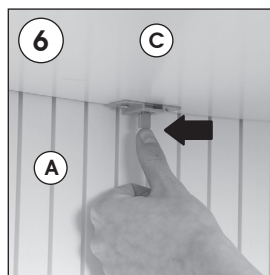

Installation Instructions

(1009296)

BEAN PROMOSTAND

Bean Ledge Promostand

E - 1 x Ledge panel
F - 1 x Upper tray

Bean Promostand with Header

G - 1 x Header
H - 3 x Pipe

Don't forget to order separately

- Inner shelf
- Grey felt
- Carry bag
- Header
- Ledge

- Please inform the order number on the product or on the carton (e.g. 1/110001394-460) to the place that you have made the purchase if any problem with the product occurs.
- Bitte teilen Sie bei jeglichen Problemen, die auf dem Artikel oder auf der Verpackung aufgeführte Auftragsnummer (z.B. 1/110001394-460) Ihrem Händler mit.
- Lütfen üründeki herhangi bir sorun için ürünün veya paketin üzerindeki sipariş numarasını (örnek: 1/110001394-460) satın aldığınız yere bildirin.
- All rights reserved. All pictures, figures and writings are secured internationally by copy-right law. Infringements will be sued by civil and legal law.
- Alle Rechte vorbehalten. Alle Bilder, Zeichnungen und Texte sind international urheberrechtlich geschützt. Etwaige Zuwiderhandlungen werden zivil- und strafrechtlich verfolgt.
- Tüm hakları saklıdır. Tüm resimlerin, şemaların ve yazıların kopya hakları uluslararası kanunlarla güvence altına alınmıştır. İhlali durumunda sivil ve hukuki yasa mercii tarafından dava edilecektir.