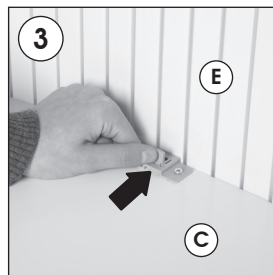

Installation Instructions

(1009296)

BEAN PROMOSTAND

Bean Ledge Promostand

E - 1 x Ledge panel
F - 1 x Upper tray

Bean Promostand with Header

G - 1 x Header
H - 3 x Pipe

Don't forget to order separately

- Inner shelf
- Grey felt
- Carry bag
- Header
- Ledge

- Please inform the order number on the product or on the carton (e.g. 1/110001394-460) to the place that you have made the purchase if any problem with the product occurs.
- Bitte teilen Sie bei jeglichen Problemen, die auf dem Artikel oder auf der Verpackung aufgeführte Auftragsnummer (z.B. 1/110001394-460) Ihrem Händler mit.
- Lütfen üründeki herhangi bir sorun için ürünün veya paketin üzerindeki sipariş numarasını (örnek: 1/110001394-460) satın aldığınız yere bildirin.
- All rights reserved. All pictures, figures and writings are secured internationally by copy-right law. Infringements will be sued by civil and legal law.
- Alle Rechte vorbehalten. Alle Bilder, Zeichnungen und Texte sind international urheberrechtlich geschützt. Etwaige Zuwiderhandlungen werden zivil- und strafrechtlich verfolgt.
- Tüm hakları saklıdır. Tüm resimlerin, şemaların ve yazıların kopya hakları uluslararası kanunlarla güvence altına alınmıştır. İhlali durumunda sivil ve hukuki yasa mercii tarafından dava edilecektir.