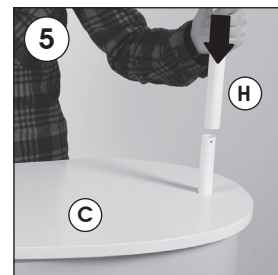

Installation Instructions

(1009296)

BEAN PROMOSTAND

Bean Ledge Promostand

E - 1 x Ledge panel
F - 1 x Upper tray

Bean Promostand with Header

G - 1 x Header
H - 3 x Pipe

Don't forget to order separately

- Inner shelf
- Grey felt
- Carry bag
- Header
- Ledge

- Please inform the order number on the product or on the carton (e.g. 1/110001394-460) to the place that you have made the purchase if any problem with the product occurs.
- Bitte teilen Sie bei jeglichen Problemen, die auf dem Artikel oder auf der Verpackung aufgeführte Auftragsnummer (z.B. 1/110001394-460) Ihrem Händler mit.
- Lütfen üründeki herhangi bir sorun için ürünün veya paketin üzerindeki sipariş numarasını (örnek: 1/110001394-460) satın aldığınız yere bildirin.
- All rights reserved. All pictures, figures and writings are secured internationally by copy-right law. Infringements will be sued by civil and legal law.
- Alle Rechte vorbehalten. Alle Bilder, Zeichnungen und Texte sind international urheberrechtlich geschützt. Etwaige Zuwiderhandlungen werden zivil- und strafrechtlich verfolgt.
- Tüm hakları saklıdır. Tüm resimlerin, şemaların ve yazıların kopya hakları uluslararası kanunlarla güvence altına alınmıştır. İhlali durumunda sivil ve hukuki yasa mercii tarafından dava edilecektir.