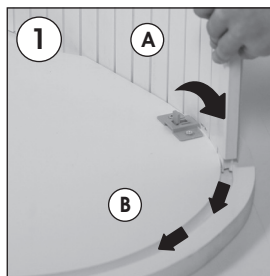

Installation Instructions

(1009296)

BEAN PROMOSTAND

Bean Ledge Promostand

E - 1 x Ledge panel
F - 1 x Upper tray

Bean Promostand with Header

G - 1 x Header
H - 3 x Pipe

Don't forget to order separately

- Inner shelf
- Grey felt
- Carry bag
- Header
- Ledge

- Please inform the order number on the product or on the carton (e.g. 1/110001394-460) to the place that you have made the purchase if any problem with the product occurs.
- Bitte teilen Sie bei jeglichen Problemen, die auf dem Artikel oder auf der Verpackung aufgeführte Auftragsnummer (z.B. 1/110001394-460) Ihrem Händler mit.
- Lütfen üründeki herhangi bir sorun için ürünün veya paketin üzerindeki sipariş numarasını (örnek: 1/110001394-460) satın aldığınız yere bildirin.
- All rights reserved. All pictures, figures and writings are secured internationally by copy-right law. Infringements will be sued by civil and legal law.
- Alle Rechte vorbehalten. Alle Bilder, Zeichnungen und Texte sind international urheberrechtlich geschützt. Etwaige Zuwiderhandlungen werden zivil- und strafrechtlich verfolgt.
- Tüm hakları saklıdır. Tüm resimlerin, şemaların ve yazıların kopya hakları uluslararası kanunlarla güvence altına alınmıştır. İhlali durumunda sivil ve hukuki yasa mercii tarafından dava edilecektir.