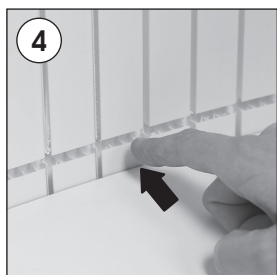

Installation Instructions

(1009296)

BEAN PROMOSTAND

Bean Ledge Promostand

E - 1 x Ledge panel
F - 1 x Upper tray

Bean Promostand with Header

G - 1 x Header
H - 3 x Pipe

Don't forget to order separately

- Inner shelf
- Grey felt
- Carry bag
- Header
- Ledge

- Please inform the order number on the product or on the carton (e.g. 1/110001394-460) to the place that you have made the purchase if any problem with the product occurs.
- Bitte teilen Sie bei jeglichen Problemen, die auf dem Artikel oder auf der Verpackung aufgeführte Auftragsnummer (z.B. 1/110001394-460) Ihrem Händler mit.
- Lütfen üründeki herhangi bir sorun için ürünün veya paketin üzerindeki sipariş numarasını (örnek: 1/110001394-460) satın aldığınız yere bildirin.
- All rights reserved. All pictures, figures and writings are secured internationally by copy-right law. Infringements will be sued by civil and legal law.
- Alle Rechte vorbehalten. Alle Bilder, Zeichnungen und Texte sind international urheberrechtlich geschützt. Etwaige Zuwiderhandlungen werden zivil- und strafrechtlich verfolgt.
- Tüm hakları saklıdır. Tüm resimlerin, şemaların ve yazıların kopya hakları uluslararası kanunlarla güvence altına alınmıştır. İhlali durumunda sivil ve hukuki yasa mercii tarafından dava edilecektir.