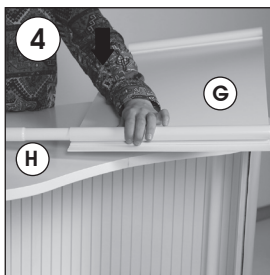

Installation Instructions

(1009296)

BEAN PROMOSTAND

Bean Ledge Promostand

E - 1 x Ledge panel
F - 1 x Upper tray

Bean Promostand with Header

G - 1 x Header
H - 3 x Pipe

Don't forget to order separately

- Inner shelf
- Grey felt
- Carry bag
- Header
- Ledge

- Please inform the order number on the product or on the carton (e.g. 1/110001394-460) to the place that you have made the purchase if any problem with the product occurs.
- Bitte teilen Sie bei jeglichen Problemen, die auf dem Artikel oder auf der Verpackung aufgeführte Auftragsnummer (z.B. 1/110001394-460) Ihrem Händler mit.
- Lütfen üründeki herhangi bir sorun için ürünün veya paketin üzerindeki sipariş numarasını (örnek: 1/110001394-460) satın aldığınız yere bildirin.
- All rights reserved. All pictures, figures and writings are secured internationally by copy-right law. Infringements will be sued by civil and legal law.
- Alle Rechte vorbehalten. Alle Bilder, Zeichnungen und Texte sind international urheberrechtlich geschützt. Etwaige Zuwiderhandlungen werden zivil- und strafrechtlich verfolgt.
- Tüm hakları saklıdır. Tüm resimlerin, şemaların ve yazıların kopya hakları uluslararası kanunlarla güvence altına alınmıştır. İhlali durumunda sivil ve hukuki yasa mercii tarafından dava edilecektir.