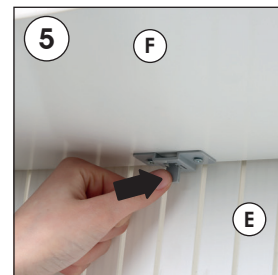

Installation Instructions

(1009296)

BEAN PROMOSTAND

Bean Ledge Promostand

E - 1 x Ledge panel
F - 1 x Upper tray

Bean Promostand with Header

G - 1 x Header
H - 3 x Pipe

Don't forget to order separately

- Inner shelf
- Grey felt
- Carry bag
- Header
- Ledge

- Please inform the order number on the product or on the carton (e.g. 1/110001394-460) to the place that you have made the purchase if any problem with the product occurs.
- Bitte teilen Sie bei jeglichen Problemen, die auf dem Artikel oder auf der Verpackung aufgeführte Auftragsnummer (z.B. 1/110001394-460) Ihrem Händler mit.
- Lütfen üründeki herhangi bir sorun için ürünün veya paketin üzerindeki sipariş numarasını (örnek: 1/110001394-460) satın aldığınız yere bildirin.
- All rights reserved. All pictures, figures and writings are secured internationally by copy-right law. Infringements will be sued by civil and legal law.
- Alle Rechte vorbehalten. Alle Bilder, Zeichnungen und Texte sind international urheberrechtlich geschützt. Etwaige Zuwiderhandlungen werden zivil- und strafrechtlich verfolgt.
- Tüm hakları saklıdır. Tüm resimlerin, şemaların ve yazıların kopya hakları uluslararası kanunlarla güvence altına alınmıştır. İhlali durumunda sivil ve hukuki yasa mercii tarafından dava edilecektir.