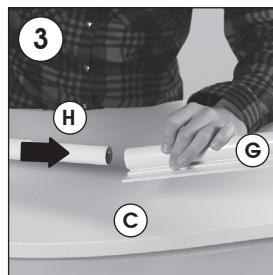

Installation Instructions

(1009296)

BEAN PROMOSTAND

Bean Ledge Promostand

E - 1 x Ledge panel
F - 1 x Upper tray

Bean Promostand with Header

G - 1 x Header
H - 3 x Pipe

Don't forget to order separately

- Inner shelf
- Grey felt
- Carry bag
- Header
- Ledge

- Please inform the order number on the product or on the carton (e.g. 1/110001394-460) to the place that you have made the purchase if any problem with the product occurs.
- Bitte teilen Sie bei jeglichen Problemen, die auf dem Artikel oder auf der Verpackung aufgeführte Auftragsnummer (z.B. 1/110001394-460) Ihrem Händler mit.
- Lütfen üründeki herhangi bir sorun için ürünün veya paketin üzerindeki sipariş numarasını (örnek: 1/110001394-460) satın aldığınız yere bildirin.
- All rights reserved. All pictures, figures and writings are secured internationally by copy-right law. Infringements will be sued by civil and legal law.
- Alle Rechte vorbehalten. Alle Bilder, Zeichnungen und Texte sind international urheberrechtlich geschützt. Etwaige Zuwiderhandlungen werden zivil- und strafrechtlich verfolgt.
- Tüm hakları saklıdır. Tüm resimlerin, şemaların ve yazıların kopya hakları uluslararası kanunlarla güvence altına alınmıştır. İhlali durumunda sivil ve hukuki yasa mercii tarafından dava edilecektir.