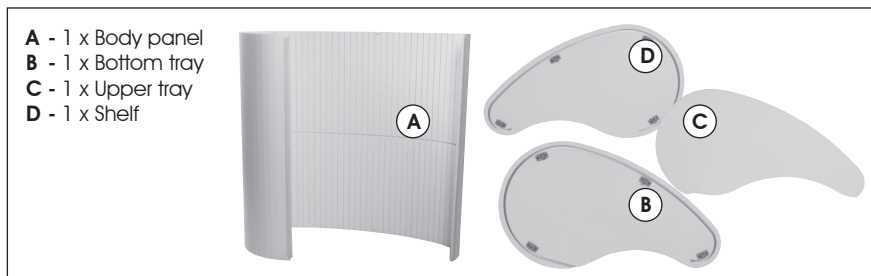

Installation Instructions

(1009296)

BEAN PROMOSTAND

Bean Ledge Promostand

E - 1 x Ledge panel
F - 1 x Upper tray

Bean Promostand with Header

G - 1 x Header
H - 3 x Pipe

Don't forget to order separately

- Inner shelf
- Grey felt
- Carry bag
- Header
- Ledge

- Please inform the order number on the product or on the carton (e.g. 1/110001394-460) to the place that you have made the purchase if any problem with the product occurs.
- Bitte teilen Sie bei jeglichen Problemen, die auf dem Artikel oder auf der Verpackung aufgeführte Auftragsnummer (z.B. 1/110001394-460) Ihrem Händler mit.
- Lütfen üründeki herhangi bir sorun için ürünün veya paketin üzerindeki sipariş numarasını (örnek: 1/110001394-460) satın aldığınız yere bildirin.
- All rights reserved. All pictures, figures and writings are secured internationally by copy-right law. Infringements will be sued by civil and legal law.
- Alle Rechte vorbehalten. Alle Bilder, Zeichnungen und Texte sind international urheberrechtlich geschützt. Etwaige Zuwiderhandlungen werden zivil- und strafrechtlich verfolgt.
- Tüm hakları saklıdır. Tüm resimlerin, şemaların ve yazıların kopya hakları uluslararası kanunlarla güvence altına alınmıştır. İhlali durumunda sivil ve hukuki yasa mercii tarafından dava edilecektir.