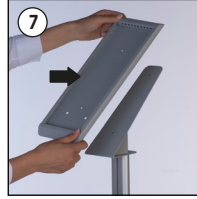

Installation Instructions

(1009794H000)

FLOOR STANDING REFERENCE RACK

Each product package includes

- 1 x Main body profile
- 1 x Base Ø358x40 mm
- 1 x Base weight flange Ø230x10 mm
- 1 x Main body profile connecting sheet
- 1 x Reference Rack body sheet
- 2 x Bolt M6x15
- 2 x Bolt M4x10
- 2 x Bolt M6x25
- 1 x Bolt M10x30
- 1 x 5 Allen key

Attaching the Poster Pockets and Poster

CAUTION : PET Pockets are not included in the pack. Please don't forget to order. Pockets in 3 colours (red, black, gray). Each colour boxed in 10 pcs.

- Please inform the order number on the product or on the carton (e.g. 1/1 10001394-460) to the place that you have made the purchase if any problem with the product occurs.
- Bitte teilen Sie bei jeglichen Problemen, die auf dem Artikel oder auf der Verpackung aufgeführte Auftragsnummer (z.B: 1/1 10001394-460) Ihrem Händler mit.
- Lüften üründeki herhangli bir sorun için ürünün veya paketin üzerindeki sipariş numarasını (örnek: 1/1 10001394-460) satın aldığınız yere bildiriniz.
- All rights reserved. All pictures, figures and writings are secured internationally by copy-right law. Infringements will be sued by civil and legal law.
- Alle Rechte vorbehalten. Alle Bilder, Zeichnungen und Texte sind international urheberrechtlich geschützt. Etwaige Zuwiderhandlungen werden zivil-und strafrechtlich verfolgt.
- Tüm hakları saklıdır. Tüm resimlerin, şemaların ve yazıların kopya hakları uluslararası kanunlarla güvence altına alınmıştır. İhlali durumunda sivil ve hukuki yasa mercii tarafından dava edilecektir.