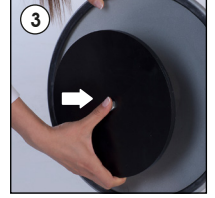

Installation Instructions

(1009794H000)

FLOOR STANDING REFERENCE RACK

Each product package includes

- 1 x Main body profile
- 1 x Base Ø358x40 mm
- 1 x Base weight flange Ø230x10 mm
- 1 x Main body profile connecting sheet
- 1 x Reference Rack body sheet
- 2 x Bolt M6x15
- 2 x Bolt M4x10
- 2 x Bolt M6x25
- 1 x Bolt M10x30
- 1 x 5 Allen key

Attaching the Poster Pockets and Poster

CAUTION : PET Pockets are not included in the pack. Please don't forget to order. Pockets in 3 colours (red, black, gray). Each colour boxed in 10 pcs.

- Please inform the order number on the product or on the carton (e.g. 1/1 10001394-460) to the place that you have made the purchase if any problem with the product occurs.
- Bitte teilen Sie bei jeglichen Problemen, die auf dem Artikel oder auf der Verpackung aufgeführte Auftragsnummer (z.B: 1/1 10001394-460) Ihrem Händler mit.
- Lüften üründeki herhangli bir sorun için ürünün veya paketin üzerindeki sipariş numarasını (örnek: 1/1 10001394-460) satın aldığınız yere bildiriniz.
- All rights reserved. All pictures, figures and writings are secured internationally by copy-right law. Infringements will be sued by civil and legal law.
- Alle Rechte vorbehalten. Alle Bilder, Zeichnungen und Texte sind international urheberrechtlich geschützt. Etwaige Zuwiderhandlungen werden zivil-und strafrechtlich verfolgt.
- Tüm hakları saklıdır. Tüm resimlerin, şemaların ve yazıların kopya hakları uluslararası kanunlarla güvence altına alınmıştır. İhlali durumunda sivil ve hukuki yasa mercii tarafından dava edilecektir.