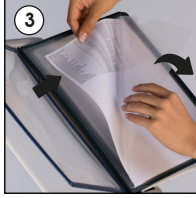

Installation Instructions

(1009794H000)

FLOOR STANDING REFERENCE RACK

Each product package includes

- 1 x Main body profile
- 1 x Base Ø358x40 mm
- 1 x Base weight flange Ø230x10 mm
- 1 x Main body profile connecting sheet
- 1 x Reference Rack body sheet
- 2 x Bolt M6x15
- 2 x Bolt M4x10
- 2 x Bolt M6x25
- 1 x Bolt M10x30
- 1 x 5 Allen key

Attaching the Poster Pockets and Poster

CAUTION : PET Pockets are not included in the pack. Please don't forget to order. Pockets in 3 colours (red, black, gray). Each colour boxed in 10 pcs.

- Please inform the order number on the product or on the carton (e.g. 1/1 10001394-460) to the place that you have made the purchase if any problem with the product occurs.
- Bitte teilen Sie bei jeglichen Problemen, die auf dem Artikel oder auf der Verpackung aufgeführte Auftragsnummer (z.B: 1/1 10001394-460) Ihrem Händler mit.
- Lüften üründeki herhangli bir sorun için ürünün veya paketin üzerindeki sipariş numarasını (örnek: 1/1 10001394-460) satın aldığınız yere bildiriniz.
- All rights reserved. All pictures, figures and writings are secured internationally by copy-right law. Infringements will be sued by civil and legal law.
- Alle Rechte vorbehalten. Alle Bilder, Zeichnungen und Texte sind international urheberrechtlich geschützt. Etwaige Zuwiderhandlungen werden zivil-und strafrechtlich verfolgt.
- Tüm hakları saklıdır. Tüm resimlerin, şemaların ve yazıların kopya hakları uluslararası kanunlarla güvence altına alınmıştır. İhlali durumunda sivil ve hukuki yasa mercii tarafından dava edilecektir.