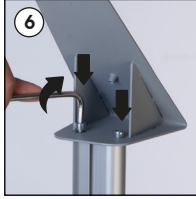

Installation Instructions

(1009794H000)

FLOOR STANDING REFERENCE RACK

Each product package includes

- 1 x Main body profile
- 1 x Base Ø358x40 mm
- 1 x Base weight flange Ø230x10 mm
- 1 x Main body profile connecting sheet
- 1 x Reference Rack body sheet
- 2 x Bolt M6x15
- 2 x Bolt M4x10
- 2 x Bolt M6x25
- 1 x Bolt M10x30
- 1 x 5 Allen key

Attaching the Poster Pockets and Poster

CAUTION : PET Pockets are not included in the pack. Please don't forget to order. Pockets in 3 colours (red, black, gray). Each colour boxed in 10 pcs.

- Please inform the order number on the product or on the carton (e.g. 1/1 10001394-460) to the place that you have made the purchase if any problem with the product occurs.
- Bitte teilen Sie bei jeglichen Problemen, die auf dem Artikel oder auf der Verpackung aufgeführte Auftragsnummer (z.B: 1/1 10001394-460) Ihrem Händler mit.
- Lüften üründeki herhangli bir sorun için ürünün veya paketin üzerindeki sipariş numarasını (örnek: 1/1 10001394-460) satın aldığınız yere bildiriniz.
- All rights reserved. All pictures, figures and writings are secured internationally by copy-right law. Infringements will be sued by civil and legal law.
- Alle Rechte vorbehalten. Alle Bilder, Zeichnungen und Texte sind international urheberrechtlich geschützt. Etwaige Zuwiderhandlungen werden zivil-und strafrechtlich verfolgt.
- Tüm hakları saklıdır. Tüm resimlerin, şemaların ve yazıların kopya hakları uluslararası kanunlarla güvence altına alınmıştır. İhlali durumunda sivil ve hukuki yasa mercii tarafından dava edilecektir.