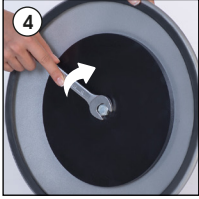

Installation Instructions

(1009794H000)

FLOOR STANDING REFERENCE RACK

Each product package includes

- 1 x Main body profile
- 1 x Base Ø358x40 mm
- 1 x Base weight flange Ø230x10 mm
- 1 x Main body profile connecting sheet
- 1 x Reference Rack body sheet
- 2 x Bolt M6x15
- 2 x Bolt M4x10
- 2 x Bolt M6x25
- 1 x Bolt M10x30
- 1 x 5 Allen key

Attaching the Poster Pockets and Poster

CAUTION : PET Pockets are not included in the pack. Please don't forget to order. Pockets in 3 colours (red, black, gray). Each colour boxed in 10 pcs.

- Please inform the order number on the product or on the carton (e.g. 1/1 10001394-460) to the place that you have made the purchase if any problem with the product occurs.
- Bitte teilen Sie bei jeglichen Problemen, die auf dem Artikel oder auf der Verpackung aufgeführte Auftragsnummer (z.B: 1/1 10001394-460) Ihrem Händler mit.
- Lüften üründeki herhangli bir sorun için ürünün veya paketin üzerindeki sipariş numarasını (örnek: 1/1 10001394-460) satın aldığınız yere bildiriniz.
- All rights reserved. All pictures, figures and writings are secured internationally by copy-right law. Infringements will be sued by civil and legal law.
- Alle Rechte vorbehalten. Alle Bilder, Zeichnungen und Texte sind international urheberrechtlich geschützt. Etwaige Zuwiderhandlungen werden zivil-und strafrechtlich verfolgt.
- Tüm hakları saklıdır. Tüm resimlerin, şemaların ve yazıların kopya hakları uluslararası kanunlarla güvence altına alınmıştır. İhlali durumunda sivil ve hukuki yasa mercii tarafından dava edilecektir.