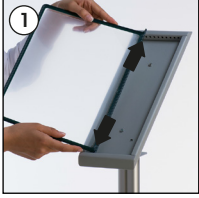

Installation Instructions

(1009794H000)

FLOOR STANDING REFERENCE RACK

Each product package includes

- 1 x Main body profile
- 1 x Base Ø358x40 mm
- 1 x Base weight flange Ø230x10 mm
- 1 x Main body profile connecting sheet
- 1 x Reference Rack body sheet
- 2 x Bolt M6x15
- 2 x Bolt M4x10
- 2 x Bolt M6x25
- 1 x Bolt M10x30
- 1 x 5 Allen key

Attaching the Poster Pockets and Poster

CAUTION : PET Pockets are not included in the pack. Please don't forget to order. Pockets in 3 colours (red, black, gray). Each colour boxed in 10 pcs.

- Please inform the order number on the product or on the carton (e.g. 1/1 10001394-460) to the place that you have made the purchase if any problem with the product occurs.
- Bitte teilen Sie bei jeglichen Problemen, die auf dem Artikel oder auf der Verpackung aufgeführte Auftragsnummer (z.B: 1/1 10001394-460) Ihrem Händler mit.
- Lüften üründeki herhangli bir sorun için ürünün veya paketin üzerindeki sipariş numarasını (örnek: 1/1 10001394-460) satın aldığınız yere bildiriniz.
- All rights reserved. All pictures, figures and writings are secured internationally by copy-right law. Infringements will be sued by civil and legal law.
- Alle Rechte vorbehalten. Alle Bilder, Zeichnungen und Texte sind international urheberrechtlich geschützt. Etwaige Zuwiderhandlungen werden zivil-und strafrechtlich verfolgt.
- Tüm hakları saklıdır. Tüm resimlerin, şemaların ve yazıların kopya hakları uluslararası kanunlarla güvence altına alınmıştır. İhlali durumunda sivil ve hukuki yasa mercii tarafından dava edilecektir.