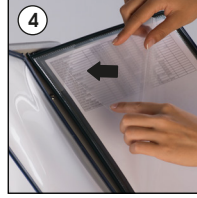

Installation Instructions

(1009794H000)

FLOOR STANDING REFERENCE RACK

Each product package includes

- 1 x Main body profile
- 1 x Base Ø358x40 mm
- 1 x Base weight flange Ø230x10 mm
- 1 x Main body profile connecting sheet
- 1 x Reference Rack body sheet
- 2 x Bolt M6x15
- 2 x Bolt M4x10
- 2 x Bolt M6x25
- 1 x Bolt M10x30
- 1 x 5 Allen key

Attaching the Poster Pockets and Poster

CAUTION : PET Pockets are not included in the pack. Please don't forget to order. Pockets in 3 colours (red, black, gray). Each colour boxed in 10 pcs.

- Please inform the order number on the product or on the carton (e.g. 1/1 10001394-460) to the place that you have made the purchase if any problem with the product occurs.
- Bitte teilen Sie bei jeglichen Problemen, die auf dem Artikel oder auf der Verpackung aufgeführte Auftragsnummer (z.B: 1/1 10001394-460) Ihrem Händler mit.
- Lüften üründeki herhangli bir sorun için ürünün veya paketin üzerindeki sipariş numarasını (örnek: 1/1 10001394-460) satın aldığınız yere bildiriniz.
- All rights reserved. All pictures, figures and writings are secured internationally by copy-right law. Infringements will be sued by civil and legal law.
- Alle Rechte vorbehalten. Alle Bilder, Zeichnungen und Texte sind international urheberrechtlich geschützt. Etwaige Zuwiderhandlungen werden zivil-und strafrechtlich verfolgt.
- Tüm hakları saklıdır. Tüm resimlerin, şemaların ve yazıların kopya hakları uluslararası kanunlarla güvence altına alınmıştır. İhlali durumunda sivil ve hukuki yasa mercii tarafından dava edilecektir.