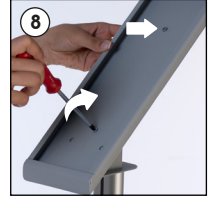

Installation Instructions

(1009794H000)

FLOOR STANDING REFERENCE RACK

Each product package includes

- 1 x Main body profile
- 1 x Base Ø358x40 mm
- 1 x Base weight flange Ø230x10 mm
- 1 x Main body profile connecting sheet
- 1 x Reference Rack body sheet
- 2 x Bolt M6x15
- 2 x Bolt M4x10
- 2 x Bolt M6x25
- 1 x Bolt M10x30
- 1 x 5 Allen key

Attaching the Poster Pockets and Poster

CAUTION : PET Pockets are not included in the pack. Please don't forget to order. Pockets in 3 colours (red, black, gray). Each colour boxed in 10 pcs.

- Please inform the order number on the product or on the carton (e.g. 1/1 10001394-460) to the place that you have made the purchase if any problem with the product occurs.
- Bitte teilen Sie bei jeglichen Problemen, die auf dem Artikel oder auf der Verpackung aufgeführte Auftragsnummer (z.B: 1/1 10001394-460) Ihrem Händler mit.
- Lüften üründeki herhangli bir sorun için ürünün veya paketin üzerindeki sipariş numarasını (örnek: 1/1 10001394-460) satın aldığınız yere bildiriniz.
- All rights reserved. All pictures, figures and writings are secured internationally by copy-right law. Infringements will be sued by civil and legal law.
- Alle Rechte vorbehalten. Alle Bilder, Zeichnungen und Texte sind international urheberrechtlich geschützt. Etwaige Zuwiderhandlungen werden zivil-und strafrechtlich verfolgt.
- Tüm hakları saklıdır. Tüm resimlerin, şemaların ve yazıların kopya hakları uluslararası kanunlarla güvence altına alınmıştır. İhlali durumunda sivil ve hukuki yasa mercii tarafından dava edilecektir.