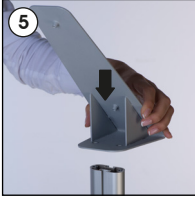

Installation Instructions

(1009794H000)

FLOOR STANDING REFERENCE RACK

Each product package includes

- 1 x Main body profile
- 1 x Base Ø358x40 mm
- 1 x Base weight flange Ø230x10 mm
- 1 x Main body profile connecting sheet
- 1 x Reference Rack body sheet
- 2 x Bolt M6x15
- 2 x Bolt M4x10
- 2 x Bolt M6x25
- 1 x Bolt M10x30
- 1 x 5 Allen key

Attaching the Poster Pockets and Poster

CAUTION : PET Pockets are not included in the pack. Please don't forget to order. Pockets in 3 colours (red, black, gray). Each colour boxed in 10 pcs.

- Please inform the order number on the product or on the carton (e.g. 1/1 10001394-460) to the place that you have made the purchase if any problem with the product occurs.
- Bitte teilen Sie bei jeglichen Problemen, die auf dem Artikel oder auf der Verpackung aufgeführte Auftragsnummer (z.B: 1/1 10001394-460) Ihrem Händler mit.
- Lüften üründeki herhangli bir sorun için ürünün veya paketin üzerindeki sipariş numarasını (örnek: 1/1 10001394-460) satın aldığınız yere bildiriniz.
- All rights reserved. All pictures, figures and writings are secured internationally by copy-right law. Infringements will be sued by civil and legal law.
- Alle Rechte vorbehalten. Alle Bilder, Zeichnungen und Texte sind international urheberrechtlich geschützt. Etwaige Zuwiderhandlungen werden zivil-und strafrechtlich verfolgt.
- Tüm hakları saklıdır. Tüm resimlerin, şemaların ve yazıların kopya hakları uluslararası kanunlarla güvence altına alınmıştır. İhlali durumunda sivil ve hukuki yasa mercii tarafından dava edilecektir.