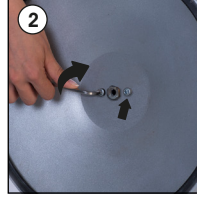

Installation Instructions

(1009794H000)

FLOOR STANDING REFERENCE RACK

Each product package includes

- 1 x Main body profile
- 1 x Base Ø358x40 mm
- 1 x Base weight flange Ø230x10 mm
- 1 x Main body profile connecting sheet
- 1 x Reference Rack body sheet
- 2 x Bolt M6x15
- 2 x Bolt M4x10
- 2 x Bolt M6x25
- 1 x Bolt M10x30
- 1 x 5 Allen key

Attaching the Poster Pockets and Poster

CAUTION : PET Pockets are not included in the pack. Please don't forget to order. Pockets in 3 colours (red, black, gray). Each colour boxed in 10 pcs.

- Please inform the order number on the product or on the carton (e.g. 1/1 10001394-460) to the place that you have made the purchase if any problem with the product occurs.
- Bitte teilen Sie bei jeglichen Problemen, die auf dem Artikel oder auf der Verpackung aufgeführte Auftragsnummer (z.B: 1/1 10001394-460) Ihrem Händler mit.
- Lüften üründeki herhangli bir sorun için ürünün veya paketin üzerindeki sipariş numarasını (örnek: 1/1 10001394-460) satın aldığınız yere bildiriniz.
- All rights reserved. All pictures, figures and writings are secured internationally by copy-right law. Infringements will be sued by civil and legal law.
- Alle Rechte vorbehalten. Alle Bilder, Zeichnungen und Texte sind international urheberrechtlich geschützt. Etwaige Zuwiderhandlungen werden zivil-und strafrechtlich verfolgt.
- Tüm hakları saklıdır. Tüm resimlerin, şemaların ve yazıların kopya hakları uluslararası kanunlarla güvence altına alınmıştır. İhlali durumunda sivil ve hukuki yasa mercii tarafından dava edilecektir.