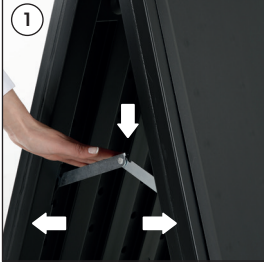

Installation Instructions

(1010740H000)

STREET SIGNPRO POSTER WITHOUT LENS

- Please inform the order number on the product or on the carton (e.g. 1/110001394-460) to the place that you have made the purchase if any problem with the product occurs.
- Bitte teilen Sie bei jeglichen Problemen, die auf dem Artikel oder auf der Verpackung aufgeführte Auftragsnummer (z.B. 1/110001394-460) Ihrem Händler mit.
- Lüften üründekli herhangi bir sorun için ürünü veya paketin üzerindeki sipariş numarasını (örnek: 1/110001394-460) satın aldığınız yere bildiriniz.
- All rights reserved. All pictures, figures and writings are secured internationally by copy-right law. Infringements will be sued by civil and legal law.
- Alle Rechte vorbehalten. Alle Bilder, Zeichnungen und Texte sind international urheberrechtlich geschützt. Etwaige Zuwiderhandlungen werden zivil- und strafrechtlich verfolgt.
- Tüm hakları saklıdır. Tüm resimlerin, şemaların ve yazıların kopya hakları uluslararası kanunlarla güvence altına alınmıştır. İhlali durumunda sivil ve hukuki yasa mercii tarafından dava edilecektir.