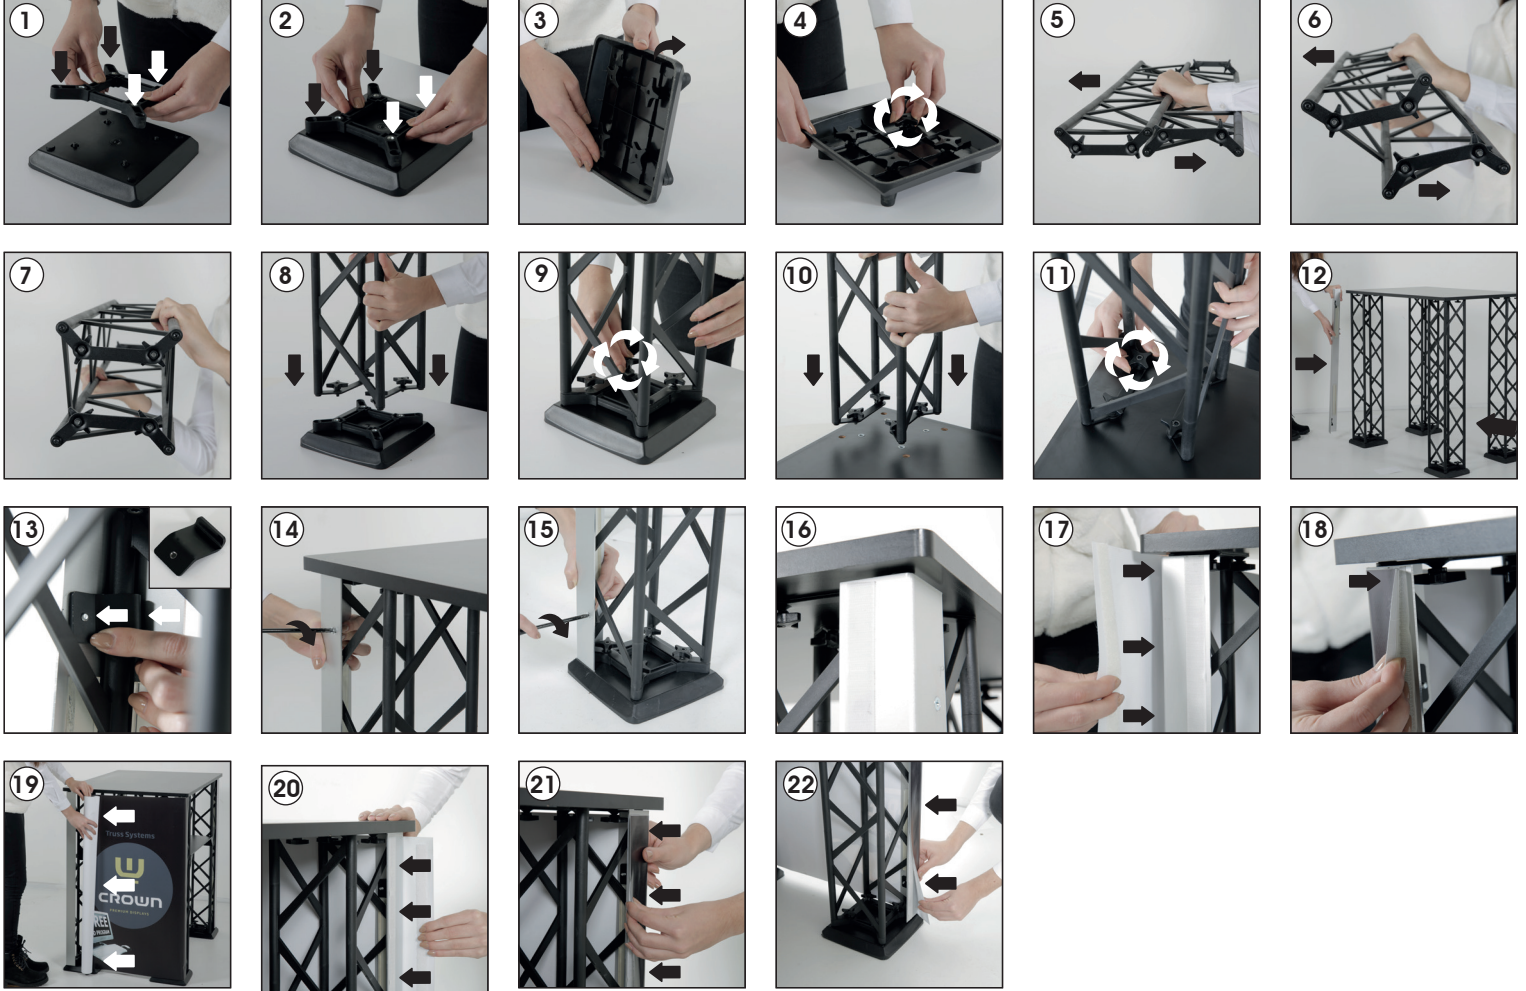

Installation Instructions

(1010830H000)

CROWN TRUSS COUNTER

Poster is not included within the standart pack.

- Please inform the order number on the product or on the carton (e.g. 1/110001394-460) to the place that you have made the purchase if anyproblem with the product occurs.
- Bitte teilen Sie bei jeglichen Problemen, die auf dem Artikel oder auf der Verpackung aufgeführte Auftragsnummer (z.B: 1/110001394-460) Ihrem Händler mit.
- Lütfen üründeki herhangi bir sorun için ürünün veya paketin üzerindeki sipariş numarasını (örnek: 1/110001394-460) satın aldığınız yere bildirin.
- All rights reserved. All pictures, figures and writings are secured internationally by copy-right law. Infringements will be sued by civil and legal law.
- Alle Rechte vorbehalten. Alle Bilder, Zeichnungen und Texte sind international urheberrechtlich geschützt. Etwaige Zuwiderhandlungen werden zivil-und strafrechtlich verfolgt.
- Tüm hakları saklıdır. Tüm resimlerin, şemaların ve yazıların kopya hakları uluslararası kanunlarla güvence altına alınmıştır. İhlali durumunda sivil ve hukuki yasa mercii tarafından dava edilecektir.