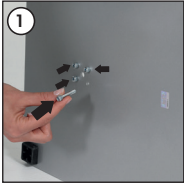

Installation Instructions

(1011790H000)

TEMPERED GLASS PODIUM

Each product includes

- 1 x Base
- 2 x Posts
- 1 x Tempered Glass
- 8 x Bolt M8x25
- 1 x 3 Allen key
- 1 x 6 Allen key

- Please inform the order number on the product or on the carton (e.g. 1/110001394-460) to the place that you have made the purchase if any problem with the product occurs.
- Bitte teilen Sie bei jeglichen Problemen, die auf dem Artikel oder auf der Verpackung aufgeführte Auftragsnummer (z.B: 1/110001394-460) Ihrem Händler mit.
- Lütfen üründeki herhangi bir sorun için ürünün veya paketin üzerindeki sipariş numarasını (örnek: 1/110001394-460) satın aldığınız yere bildiriniz.
- All rights reserved. All pictures, figures and writings are secured internationally by copy-right law. Infringements will be sued by civil and legal law.
- Alle Rechte vorbehalten. Alle Bilder, Zeichnungen und Texte sind international urheberrechtlich geschützt. Etwaige Zuwiderhandlungen werden zivil-und strafrechtlich verfolgt.
- Tüm hakları saklıdır. Tüm resimlerin, şemaların ve yazıların kopya hakları uluslararası kanunlarla güvence altına alınmıştır. İhlali durumunda sivil ve hukuki yasa mercii tarafından dava edilecektir.