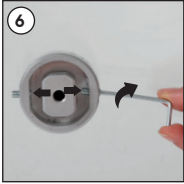

Installation Instructions

(1011790H000)

TEMPERED GLASS PODIUM

Each product includes

- 1 x Base
- 2 x Posts
- 1 x Tempered Glass
- 8 x Bolt M8x25
- 1 x 3 Allen key
- 1 x 6 Allen key

- Please inform the order number on the product or on the carton (e.g. 1/110001394-460) to the place that you have made the purchase if any problem with the product occurs.
- Bitte teilen Sie bei jeglichen Problemen, die auf dem Artikel oder auf der Verpackung aufgeführte Auftragsnummer (z.B: 1/110001394-460) Ihrem Händler mit.
- Lütfen üründeki herhangi bir sorun için ürünün veya paketin üzerindeki sipariş numarasını (örnek: 1/110001394-460) satın aldığınız yere bildiriniz.
- All rights reserved. All pictures, figures and writings are secured internationally by copy-right law. Infringements will be sued by civil and legal law.
- Alle Rechte vorbehalten. Alle Bilder, Zeichnungen und Texte sind international urheberrechtlich geschützt. Etwaige Zuwiderhandlungen werden zivil-und strafrechtlich verfolgt.
- Tüm hakları saklıdır. Tüm resimlerin, şemaların ve yazıların kopya hakları uluslararası kanunlarla güvence altına alınmıştır. İhlali durumunda sivil ve hukuki yasa mercii tarafından dava edilecektir.