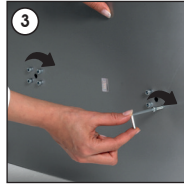

Installation Instructions

(1011790H000)

TEMPERED GLASS PODIUM

Each product includes

- 1 x Base
- 2 x Posts
- 1 x Tempered Glass
- 8 x Bolt M8x25
- 1 x 3 Allen key
- 1 x 6 Allen key

- Please inform the order number on the product or on the carton (e.g. 1/110001394-460) to the place that you have made the purchase if any problem with the product occurs.
- Bitte teilen Sie bei jeglichen Problemen, die auf dem Artikel oder auf der Verpackung aufgeführte Auftragsnummer (z.B: 1/110001394-460) Ihrem Händler mit.
- Lütfen üründeki herhangi bir sorun için ürünün veya paketin üzerindeki sipariş numarasını (örnek: 1/110001394-460) satın aldığınız yere bildiriniz.
- All rights reserved. All pictures, figures and writings are secured internationally by copy-right law. Infringements will be sued by civil and legal law.
- Alle Rechte vorbehalten. Alle Bilder, Zeichnungen und Texte sind international urheberrechtlich geschützt. Etwaige Zuwiderhandlungen werden zivil-und strafrechtlich verfolgt.
- Tüm hakları saklıdır. Tüm resimlerin, şemaların ve yazıların kopya hakları uluslararası kanunlarla güvence altına alınmıştır. İhlali durumunda sivil ve hukuki yasa mercii tarafından dava edilecektir.