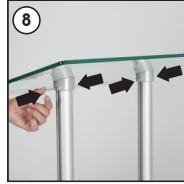

Installation Instructions

(1011790H000)

TEMPERED GLASS PODIUM

Each product includes

- 1 x Base
- 2 x Posts
- 1 x Tempered Glass
- 8 x Bolt M8x25
- 1 x 3 Allen key
- 1 x 6 Allen key

- Please inform the order number on the product or on the carton (e.g. 1/110001394-460) to the place that you have made the purchase if any problem with the product occurs.
- Bitte teilen Sie bei jeglichen Problemen, die auf dem Artikel oder auf der Verpackung aufgeführte Auftragsnummer (z.B: 1/110001394-460) Ihrem Händler mit.
- Lütfen üründeki herhangi bir sorun için ürünün veya paketin üzerindeki sipariş numarasını (örnek: 1/110001394-460) satın aldığınız yere bildiriniz.
- All rights reserved. All pictures, figures and writings are secured internationally by copy-right law. Infringements will be sued by civil and legal law.
- Alle Rechte vorbehalten. Alle Bilder, Zeichnungen und Texte sind international urheberrechtlich geschützt. Etwaige Zuwiderhandlungen werden zivil-und strafrechtlich verfolgt.
- Tüm hakları saklıdır. Tüm resimlerin, şemaların ve yazıların kopya hakları uluslararası kanunlarla güvence altına alınmıştır. İhlali durumunda sivil ve hukuki yasa mercii tarafından dava edilecektir.