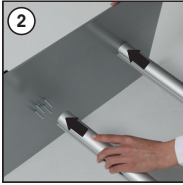

Installation Instructions

(1011790H000)

TEMPERED GLASS PODIUM

Each product includes

- 1 x Base
- 2 x Posts
- 1 x Tempered Glass
- 8 x Bolt M8x25
- 1 x 3 Allen key
- 1 x 6 Allen key

- Please inform the order number on the product or on the carton (e.g. 1/110001394-460) to the place that you have made the purchase if any problem with the product occurs.
- Bitte teilen Sie bei jeglichen Problemen, die auf dem Artikel oder auf der Verpackung aufgeführte Auftragsnummer (z.B: 1/110001394-460) Ihrem Händler mit.
- Lütfen üründeki herhangi bir sorun için ürünün veya paketin üzerindeki sipariş numarasını (örnek: 1/110001394-460) satın aldığınız yere bildiriniz.
- All rights reserved. All pictures, figures and writings are secured internationally by copy-right law. Infringements will be sued by civil and legal law.
- Alle Rechte vorbehalten. Alle Bilder, Zeichnungen und Texte sind international urheberrechtlich geschützt. Etwaige Zuwiderhandlungen werden zivil-und strafrechtlich verfolgt.
- Tüm hakları saklıdır. Tüm resimlerin, şemaların ve yazıların kopya hakları uluslararası kanunlarla güvence altına alınmıştır. İhlali durumunda sivil ve hukuki yasa mercii tarafından dava edilecektir.