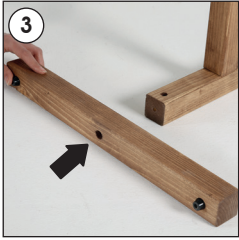

Installation Instructions

(1011833H000)
WOOD MAKI

Each product includes

- 1 x Frame
- 2 x Feet
- 1 x Chalkboard panel
- 2 x Puller Nut M6
- 2 x Puller Screw M6x60

- Please inform the order number on the product or on the carton (e.g. 1/110001394-460) to the place that you have made the purchase if any problem with the product occurs.
- Bitte teilen Sie bei jeglichen Problemen, die auf dem Artikel oder auf der Verpackung aufgeführte Auftragsnummer (z.B: 1/110001394-460) Ihrem Händler mit.
- Lütfen üründeki herhangi bir sorun için ürünün veya paketin üzerindeki sipariş numarasını (örnek: 1/110001394-460) satın aldığınız yere bildirin.
- All rights reserved. All pictures, figures and writings are secured internationally by copy-right law. Infringements will be sued by civil and legal law.
- Alle Rechte vorbehalten. Alle Bilder, Zeichnungen und Texte sind international urheberrechtlich geschützt. Etwaige Zuwiderhandlungen werden zivil- und strafrechtlich verfolgt.
- Tüm hakları saklıdır. Tüm resimlerin, şemaların ve yazıların kopya hakları uluslararası kanunlarla güvence altına alınmıştır. İhlali durumunda sivil ve hukuki yasa mercii tarafından dava edilecektir.