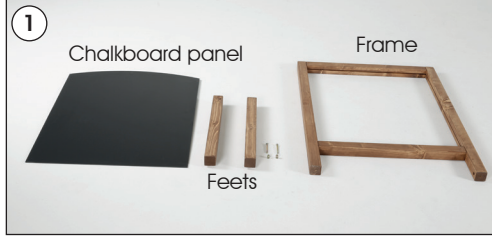

Installation Instructions

(1011833H000)
WOOD MAKI

Each product includes

- 1 x Frame
- 2 x Feet
- 1 x Chalkboard panel
- 2 x Puller Nut M6
- 2 x Puller Screw M6x60

- Please inform the order number on the product or on the carton (e.g. 1/110001394-460) to the place that you have made the purchase if any problem with the product occurs.
- Bitte teilen Sie bei jeglichen Problemen, die auf dem Artikel oder auf der Verpackung aufgeführte Auftragsnummer (z.B: 1/110001394-460) Ihrem Händler mit.
- Lütfen üründeki herhangi bir sorun için ürünün veya paketin üzerindeki sipariş numarasını (örnek: 1/110001394-460) satın aldığınız yere bildirin.
- All rights reserved. All pictures, figures and writings are secured internationally by copy-right law. Infringements will be sued by civil and legal law.
- Alle Rechte vorbehalten. Alle Bilder, Zeichnungen und Texte sind international urheberrechtlich geschützt. Etwaige Zuwiderhandlungen werden zivil- und strafrechtlich verfolgt.
- Tüm hakları saklıdır. Tüm resimlerin, şemaların ve yazıların kopya hakları uluslararası kanunlarla güvence altına alınmıştır. İhlali durumunda sivil ve hukuki yasa mercii tarafından dava edilecektir.