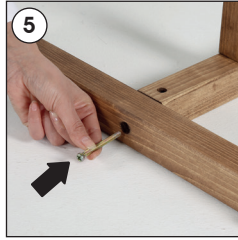

Installation Instructions

(1011833H000)
WOOD MAKI

Each product includes

- 1 x Frame
- 2 x Feet
- 1 x Chalkboard panel
- 2 x Puller Nut M6
- 2 x Puller Screw M6x60

- Please inform the order number on the product or on the carton (e.g. 1/110001394-460) to the place that you have made the purchase if any problem with the product occurs.
- Bitte teilen Sie bei jeglichen Problemen, die auf dem Artikel oder auf der Verpackung aufgeführte Auftragsnummer (z.B: 1/110001394-460) Ihrem Händler mit.
- Lütfen üründeki herhangi bir sorun için ürünün veya paketin üzerindeki sipariş numarasını (örnek: 1/110001394-460) satın aldığınız yere bildirin.
- All rights reserved. All pictures, figures and writings are secured internationally by copy-right law. Infringements will be sued by civil and legal law.
- Alle Rechte vorbehalten. Alle Bilder, Zeichnungen und Texte sind international urheberrechtlich geschützt. Etwaige Zuwiderhandlungen werden zivil- und strafrechtlich verfolgt.
- Tüm hakları saklıdır. Tüm resimlerin, şemaların ve yazıların kopya hakları uluslararası kanunlarla güvence altına alınmıştır. İhlali durumunda sivil ve hukuki yasa mercii tarafından dava edilecektir.