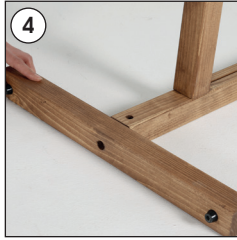

Installation Instructions

(1011833H000)
WOOD MAKI

Each product includes

- 1 x Frame
- 2 x Feet
- 1 x Chalkboard panel
- 2 x Puller Nut M6
- 2 x Puller Screw M6x60

- Please inform the order number on the product or on the carton (e.g. 1/110001394-460) to the place that you have made the purchase if any problem with the product occurs.
- Bitte teilen Sie bei jeglichen Problemen, die auf dem Artikel oder auf der Verpackung aufgeführte Auftragsnummer (z.B: 1/110001394-460) Ihrem Händler mit.
- Lütfen üründeki herhangi bir sorun için ürünün veya paketin üzerindeki sipariş numarasını (örnek: 1/110001394-460) satın aldığınız yere bildirin.
- All rights reserved. All pictures, figures and writings are secured internationally by copy-right law. Infringements will be sued by civil and legal law.
- Alle Rechte vorbehalten. Alle Bilder, Zeichnungen und Texte sind international urheberrechtlich geschützt. Etwaige Zuwiderhandlungen werden zivil- und strafrechtlich verfolgt.
- Tüm hakları saklıdır. Tüm resimlerin, şemaların ve yazıların kopya hakları uluslararası kanunlarla güvence altına alınmıştır. İhlali durumunda sivil ve hukuki yasa mercii tarafından dava edilecektir.