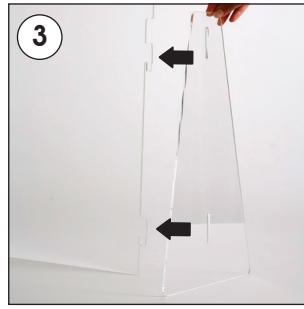

Installation Instructions

(1012044H000)

PRACTICAL SNEEZE GUARD

Each product includes

- 1 x Acrylic front panel
- 2 x Acrylic base

- Please inform the order number on the product or on the carton (e.g. 1/110001394-460) to the place that you have made the purchase if any problem with the product occurs.
- Bitte teilen Sie bei jeglichen Problemen, die auf dem Artikel oder auf der Verpackung aufgeführte Auftragsnummer (z.B. 1/110001394-460) Ihrem Händler mit.
- Lütfen üründeki herhangi bir sorun için ürünün veya paketin üzerindeki sipariş numarasını (örnek: 1/110001394-460) satın aldığınız yere bildirin.
- All rights reserved. All pictures, figures and writings are secured internationally by copy-right law. Infringements will be sued by civil and legal law.
- Alle Rechte vorbehalten. Alle Bilder, Zeichnungen und Texte sind international urheberrechtlich geschützt. Etwaige Zuwiderhandlungen werden zivil-und strafrechtlich verfolgt.
- Tüm hakları saklıdır. Tüm resimlerin, şemaların ve yazıların kopya hakları uluslararası kanunlarla güvence altına alınmıştır. İhlali durumunda sivil ve hukuki yasa mercii tarafından dava edilecektir.