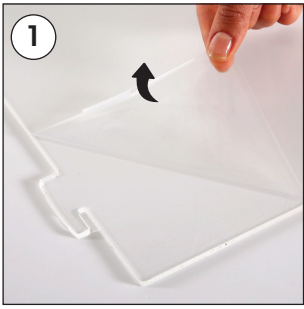

Installation Instructions

(1012044H000)

PRACTICAL SNEEZE GUARD

Each product includes

- 1 x Acrylic front panel
- 2 x Acrylic base

- Please inform the order number on the product or on the carton (e.g. 1/110001394-460) to the place that you have made the purchase if any problem with the product occurs.
- Bitte teilen Sie bei jeglichen Problemen, die auf dem Artikel oder auf der Verpackung aufgeführte Auftragsnummer (z.B. 1/110001394-460) Ihrem Händler mit.
- Lütfen üründeki herhangi bir sorun için ürünün veya paketin üzerindeki sipariş numarasını (örnek: 1/110001394-460) satın aldığınız yere bildirin.
- All rights reserved. All pictures, figures and writings are secured internationally by copy-right law. Infringements will be sued by civil and legal law.
- Alle Rechte vorbehalten. Alle Bilder, Zeichnungen und Texte sind international urheberrechtlich geschützt. Etwaige Zuwiderhandlungen werden zivil-und strafrechtlich verfolgt.
- Tüm hakları saklıdır. Tüm resimlerin, şemaların ve yazıların kopya hakları uluslararası kanunlarla güvence altına alınmıştır. İhlali durumunda sivil ve hukuki yasa mercii tarafından dava edilecektir.