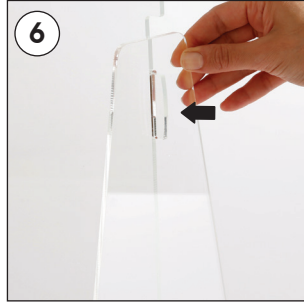

Installation Instructions

(1012044H000)

PRACTICAL SNEEZE GUARD

Each product includes

- 1 x Acrylic front panel
- 2 x Acrylic base

- Please inform the order number on the product or on the carton (e.g. 1/110001394-460) to the place that you have made the purchase if any problem with the product occurs.
- Bitte teilen Sie bei jeglichen Problemen, die auf dem Artikel oder auf der Verpackung aufgeführte Auftragsnummer (z.B. 1/110001394-460) Ihrem Händler mit.
- Lütfen üründeki herhangi bir sorun için ürünün veya paketin üzerindeki sipariş numarasını (örnek: 1/110001394-460) satın aldığınız yere bildirin.
- All rights reserved. All pictures, figures and writings are secured internationally by copy-right law. Infringements will be sued by civil and legal law.
- Alle Rechte vorbehalten. Alle Bilder, Zeichnungen und Texte sind international urheberrechtlich geschützt. Etwaige Zuwiderhandlungen werden zivil-und strafrechtlich verfolgt.
- Tüm hakları saklıdır. Tüm resimlerin, şemaların ve yazıların kopya hakları uluslararası kanunlarla güvence altına alınmıştır. İhlali durumunda sivil ve hukuki yasa mercii tarafından dava edilecektir.