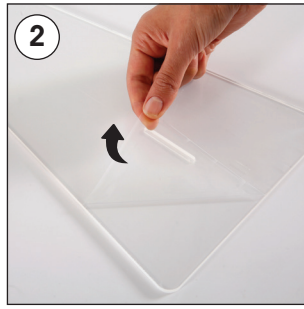

Installation Instructions

(1012044H000)

PRACTICAL SNEEZE GUARD

Each product includes

- 1 x Acrylic front panel
- 2 x Acrylic base

- Please inform the order number on the product or on the carton (e.g. 1/110001394-460) to the place that you have made the purchase if any problem with the product occurs.
- Bitte teilen Sie bei jeglichen Problemen, die auf dem Artikel oder auf der Verpackung aufgeführte Auftragsnummer (z.B. 1/110001394-460) Ihrem Händler mit.
- Lütfen üründeki herhangi bir sorun için ürünün veya paketin üzerindeki sipariş numarasını (örnek: 1/110001394-460) satın aldığınız yere bildirin.
- All rights reserved. All pictures, figures and writings are secured internationally by copy-right law. Infringements will be sued by civil and legal law.
- Alle Rechte vorbehalten. Alle Bilder, Zeichnungen und Texte sind international urheberrechtlich geschützt. Etwaige Zuwiderhandlungen werden zivil-und strafrechtlich verfolgt.
- Tüm hakları saklıdır. Tüm resimlerin, şemaların ve yazıların kopya hakları uluslararası kanunlarla güvence altına alınmıştır. İhlali durumunda sivil ve hukuki yasa mercii tarafından dava edilecektir.