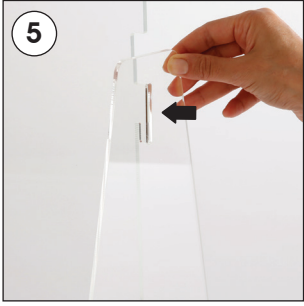

Installation Instructions

(1012044H000)

PRACTICAL SNEEZE GUARD

Each product includes

- 1 x Acrylic front panel
- 2 x Acrylic base

- Please inform the order number on the product or on the carton (e.g. 1/110001394-460) to the place that you have made the purchase if any problem with the product occurs.
- Bitte teilen Sie bei jeglichen Problemen, die auf dem Artikel oder auf der Verpackung aufgeführte Auftragsnummer (z.B. 1/110001394-460) Ihrem Händler mit.
- Lütfen üründeki herhangi bir sorun için ürünün veya paketin üzerindeki sipariş numarasını (örnek: 1/110001394-460) satın aldığınız yere bildirin.
- All rights reserved. All pictures, figures and writings are secured internationally by copy-right law. Infringements will be sued by civil and legal law.
- Alle Rechte vorbehalten. Alle Bilder, Zeichnungen und Texte sind international urheberrechtlich geschützt. Etwaige Zuwiderhandlungen werden zivil-und strafrechtlich verfolgt.
- Tüm hakları saklıdır. Tüm resimlerin, şemaların ve yazıların kopya hakları uluslararası kanunlarla güvence altına alınmıştır. İhlali durumunda sivil ve hukuki yasa mercii tarafından dava edilecektir.