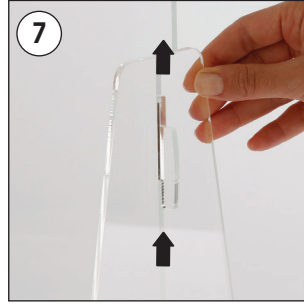

Installation Instructions

(1012044H000)

PRACTICAL SNEEZE GUARD

Each product includes

- 1 x Acrylic front panel
- 2 x Acrylic base

- Please inform the order number on the product or on the carton (e.g. 1/110001394-460) to the place that you have made the purchase if any problem with the product occurs.
- Bitte teilen Sie bei jeglichen Problemen, die auf dem Artikel oder auf der Verpackung aufgeführte Auftragsnummer (z.B. 1/110001394-460) Ihrem Händler mit.
- Lütfen üründeki herhangi bir sorun için ürünün veya paketin üzerindeki sipariş numarasını (örnek: 1/110001394-460) satın aldığınız yere bildirin.
- All rights reserved. All pictures, figures and writings are secured internationally by copy-right law. Infringements will be sued by civil and legal law.
- Alle Rechte vorbehalten. Alle Bilder, Zeichnungen und Texte sind international urheberrechtlich geschützt. Etwaige Zuwiderhandlungen werden zivil-und strafrechtlich verfolgt.
- Tüm hakları saklıdır. Tüm resimlerin, şemaların ve yazıların kopya hakları uluslararası kanunlarla güvence altına alınmıştır. İhlali durumunda sivil ve hukuki yasa mercii tarafından dava edilecektir.