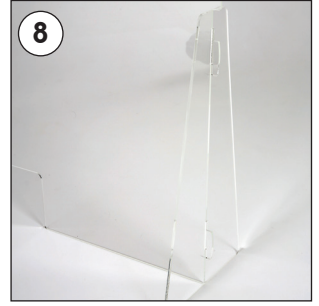

Installation Instructions

(1012044H000)

PRACTICAL SNEEZE GUARD

Each product includes

- 1 x Acrylic front panel
- 2 x Acrylic base

- Please inform the order number on the product or on the carton (e.g. 1/110001394-460) to the place that you have made the purchase if any problem with the product occurs.
- Bitte teilen Sie bei jeglichen Problemen, die auf dem Artikel oder auf der Verpackung aufgeführte Auftragsnummer (z.B. 1/110001394-460) Ihrem Händler mit.
- Lütfen üründeki herhangi bir sorun için ürünün veya paketin üzerindeki sipariş numarasını (örnek: 1/110001394-460) satın aldığınız yere bildirin.
- All rights reserved. All pictures, figures and writings are secured internationally by copy-right law. Infringements will be sued by civil and legal law.
- Alle Rechte vorbehalten. Alle Bilder, Zeichnungen und Texte sind international urheberrechtlich geschützt. Etwaige Zuwiderhandlungen werden zivil-und strafrechtlich verfolgt.
- Tüm hakları saklıdır. Tüm resimlerin, şemaların ve yazıların kopya hakları uluslararası kanunlarla güvence altına alınmıştır. İhlali durumunda sivil ve hukuki yasa mercii tarafından dava edilecektir.