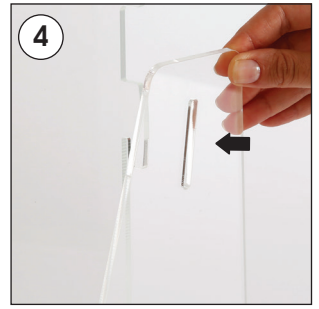

Installation Instructions

(1012044H000)

PRACTICAL SNEEZE GUARD

Each product includes

- 1 x Acrylic front panel
- 2 x Acrylic base

- Please inform the order number on the product or on the carton (e.g. 1/110001394-460) to the place that you have made the purchase if any problem with the product occurs.
- Bitte teilen Sie bei jeglichen Problemen, die auf dem Artikel oder auf der Verpackung aufgeführte Auftragsnummer (z.B. 1/110001394-460) Ihrem Händler mit.
- Lütfen üründeki herhangi bir sorun için ürünün veya paketin üzerindeki sipariş numarasını (örnek: 1/110001394-460) satın aldığınız yere bildirin.
- All rights reserved. All pictures, figures and writings are secured internationally by copy-right law. Infringements will be sued by civil and legal law.
- Alle Rechte vorbehalten. Alle Bilder, Zeichnungen und Texte sind international urheberrechtlich geschützt. Etwaige Zuwiderhandlungen werden zivil-und strafrechtlich verfolgt.
- Tüm hakları saklıdır. Tüm resimlerin, şemaların ve yazıların kopya hakları uluslararası kanunlarla güvence altına alınmıştır. İhlali durumunda sivil ve hukuki yasa mercii tarafından dava edilecektir.