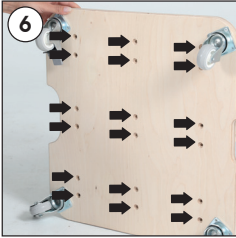

Installation Instructions

(1012902H000) WOODEN ROLL STAND

Each product includes

- 1 x Roll Stand Base (480 x 480 x 18 mm)
- 9 x Roll stand
- 18 x Screw, 6,3 x 50 mm
- 1 x 4 allen key

- Please inform the order number on the product or on the carton (e.g. 1/110001394-460) to the place that you have made the purchase if any problem with the product occurs.
- Bitte teilen Sie bei jeglichen Problemen, die auf dem Artikel oder auf der Verpackung aufgeführte Auftragsnummer (z.B. 1/110001394-460) Ihrem Händler mit.
- Lütfen üründeki herhangi bir sorun için ürünün veya paketin üzerindeki sipariş numarasını (örnek: 1/110001394-460) satın aldığınız yere bildiriniz.
- All rights reserved. All pictures, figures and writings are secured internationally by copy-right law. Infringements will be sued by civil and legal law.
- Alle Rechte vorbehalten. Alle Bilder, Zeichnungen und Texte sind international urheberrechtlich geschützt. Etwaige Zuwiderhandlungen werden zivil-und strafrechtlich verfolgt.
- Tüm hakları saklıdır. Tüm resimlerin, şemaların ve yazıların kopya hakları uluslararası kanunlarla güvence altına alınmıştır. İhlali durumunda sivil ve hukuki yasa mercii tarafından dava edilecektir.