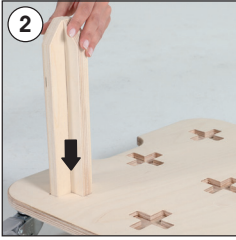

Installation Instructions

(1012902H000) WOODEN ROLL STAND

Each product includes

- 1 x Roll Stand Base (480 x 480 x 18 mm)
- 9 x Roll stand
- 18 x Screw, 6,3 x 50 mm
- 1 x 4 allen key

- Please inform the order number on the product or on the carton (e.g. 1/110001394-460) to the place that you have made the purchase if any problem with the product occurs.
- Bitte teilen Sie bei jeglichen Problemen, die auf dem Artikel oder auf der Verpackung aufgeführte Auftragsnummer (z.B. 1/110001394-460) Ihrem Händler mit.
- Lütfen üründeki herhangi bir sorun için ürünün veya paketin üzerindeki sipariş numarasını (örnek: 1/110001394-460) satın aldığınız yere bildiriniz.
- All rights reserved. All pictures, figures and writings are secured internationally by copy-right law. Infringements will be sued by civil and legal law.
- Alle Rechte vorbehalten. Alle Bilder, Zeichnungen und Texte sind international urheberrechtlich geschützt. Etwaige Zuwiderhandlungen werden zivil-und strafrechtlich verfolgt.
- Tüm hakları saklıdır. Tüm resimlerin, şemaların ve yazıların kopya hakları uluslararası kanunlarla güvence altına alınmıştır. İhlali durumunda sivil ve hukuki yasa mercii tarafından dava edilecektir.