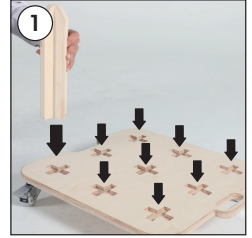

Installation Instructions

(1012902H000) WOODEN ROLL STAND

Each product includes

- 1 x Roll Stand Base (480 x 480 x 18 mm)
- 9 x Roll stand
- 18 x Screw, 6,3 x 50 mm
- 1 x 4 allen key

- Please inform the order number on the product or on the carton (e.g. 1/110001394-460) to the place that you have made the purchase if any problem with the product occurs.
- Bitte teilen Sie bei jeglichen Problemen, die auf dem Artikel oder auf der Verpackung aufgeführte Auftragsnummer (z.B. 1/110001394-460) Ihrem Händler mit.
- Lütfen üründeki herhangi bir sorun için ürünün veya paketin üzerindeki sipariş numarasını (örnek: 1/110001394-460) satın aldığınız yere bildiriniz.
- All rights reserved. All pictures, figures and writings are secured internationally by copy-right law. Infringements will be sued by civil and legal law.
- Alle Rechte vorbehalten. Alle Bilder, Zeichnungen und Texte sind international urheberrechtlich geschützt. Etwaige Zuwiderhandlungen werden zivil-und strafrechtlich verfolgt.
- Tüm hakları saklıdır. Tüm resimlerin, şemaların ve yazıların kopya hakları uluslararası kanunlarla güvence altına alınmıştır. İhlali durumunda sivil ve hukuki yasa mercii tarafından dava edilecektir.