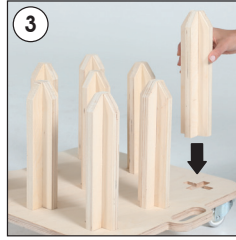

Installation Instructions

(1012902H000) WOODEN ROLL STAND

Each product includes

- 1 x Roll Stand Base (480 x 480 x 18 mm)
- 9 x Roll stand
- 18 x Screw, 6,3 x 50 mm
- 1 x 4 allen key

- Please inform the order number on the product or on the carton (e.g. 1/110001394-460) to the place that you have made the purchase if any problem with the product occurs.
- Bitte teilen Sie bei jeglichen Problemen, die auf dem Artikel oder auf der Verpackung aufgeführte Auftragsnummer (z.B. 1/110001394-460) Ihrem Händler mit.
- Lütfen üründeki herhangi bir sorun için ürünün veya paketin üzerindeki sipariş numarasını (örnek: 1/110001394-460) satın aldığınız yere bildiriniz.
- All rights reserved. All pictures, figures and writings are secured internationally by copy-right law. Infringements will be sued by civil and legal law.
- Alle Rechte vorbehalten. Alle Bilder, Zeichnungen und Texte sind international urheberrechtlich geschützt. Etwaige Zuwiderhandlungen werden zivil-und strafrechtlich verfolgt.
- Tüm hakları saklıdır. Tüm resimlerin, şemaların ve yazıların kopya hakları uluslararası kanunlarla güvence altına alınmıştır. İhlali durumunda sivil ve hukuki yasa mercii tarafından dava edilecektir.