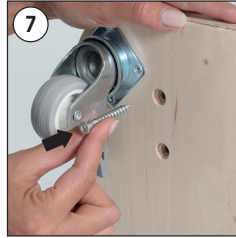

Installation Instructions

(1012902H000) WOODEN ROLL STAND

Each product includes

- 1 x Roll Stand Base (480 x 480 x 18 mm)
- 9 x Roll stand
- 18 x Screw, 6,3 x 50 mm
- 1 x 4 allen key

- Please inform the order number on the product or on the carton (e.g. 1/110001394-460) to the place that you have made the purchase if any problem with the product occurs.
- Bitte teilen Sie bei jeglichen Problemen, die auf dem Artikel oder auf der Verpackung aufgeführte Auftragsnummer (z.B. 1/110001394-460) Ihrem Händler mit.
- Lütfen üründeki herhangi bir sorun için ürünün veya paketin üzerindeki sipariş numarasını (örnek: 1/110001394-460) satın aldığınız yere bildiriniz.
- All rights reserved. All pictures, figures and writings are secured internationally by copy-right law. Infringements will be sued by civil and legal law.
- Alle Rechte vorbehalten. Alle Bilder, Zeichnungen und Texte sind international urheberrechtlich geschützt. Etwaige Zuwiderhandlungen werden zivil-und strafrechtlich verfolgt.
- Tüm hakları saklıdır. Tüm resimlerin, şemaların ve yazıların kopya hakları uluslararası kanunlarla güvence altına alınmıştır. İhlali durumunda sivil ve hukuki yasa mercii tarafından dava edilecektir.