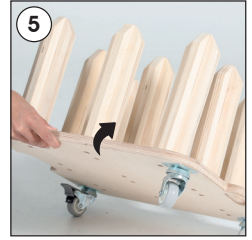

Installation Instructions

(1012902H000) WOODEN ROLL STAND

Each product includes

- 1 x Roll Stand Base (480 x 480 x 18 mm)
- 9 x Roll stand
- 18 x Screw, 6,3 x 50 mm
- 1 x 4 allen key

- Please inform the order number on the product or on the carton (e.g. 1/110001394-460) to the place that you have made the purchase if any problem with the product occurs.
- Bitte teilen Sie bei jeglichen Problemen, die auf dem Artikel oder auf der Verpackung aufgeführte Auftragsnummer (z.B. 1/110001394-460) Ihrem Händler mit.
- Lütfen üründeki herhangi bir sorun için ürünün veya paketin üzerindeki sipariş numarasını (örnek: 1/110001394-460) satın aldığınız yere bildiriniz.
- All rights reserved. All pictures, figures and writings are secured internationally by copy-right law. Infringements will be sued by civil and legal law.
- Alle Rechte vorbehalten. Alle Bilder, Zeichnungen und Texte sind international urheberrechtlich geschützt. Etwaige Zuwiderhandlungen werden zivil-und strafrechtlich verfolgt.
- Tüm hakları saklıdır. Tüm resimlerin, şemaların ve yazıların kopya hakları uluslararası kanunlarla güvence altına alınmıştır. İhlali durumunda sivil ve hukuki yasa mercii tarafından dava edilecektir.