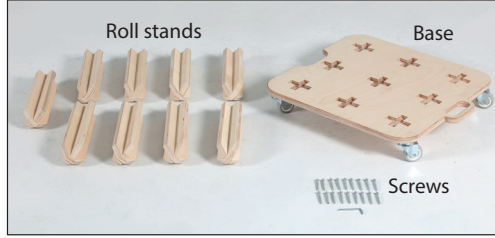

Installation Instructions

(1012902H000) WOODEN ROLL STAND

Each product includes

- 1 x Roll Stand Base (480 x 480 x 18 mm)
- 9 x Roll stand
- 18 x Screw, 6,3 x 50 mm
- 1 x 4 allen key

- Please inform the order number on the product or on the carton (e.g. 1/110001394-460) to the place that you have made the purchase if any problem with the product occurs.
- Bitte teilen Sie bei jeglichen Problemen, die auf dem Artikel oder auf der Verpackung aufgeführte Auftragsnummer (z.B. 1/110001394-460) Ihrem Händler mit.
- Lütfen üründeki herhangi bir sorun için ürünün veya paketin üzerindeki sipariş numarasını (örnek: 1/110001394-460) satın aldığınız yere bildiriniz.
- All rights reserved. All pictures, figures and writings are secured internationally by copy-right law. Infringements will be sued by civil and legal law.
- Alle Rechte vorbehalten. Alle Bilder, Zeichnungen und Texte sind international urheberrechtlich geschützt. Etwaige Zuwiderhandlungen werden zivil-und strafrechtlich verfolgt.
- Tüm hakları saklıdır. Tüm resimlerin, şemaların ve yazıların kopya hakları uluslararası kanunlarla güvence altına alınmıştır. İhlali durumunda sivil ve hukuki yasa mercii tarafından dava edilecektir.