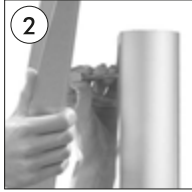

- Slide the back connectors of shelves through the channel of the pole.
- Die Mutter an der Rückseite der Ablagen sind indem Kanal an dem Mastprofil hineinzustecken.
- Raf arkasındaki somunları direk üzerindeki kanala sürerek rafı istenilen konuma getirin.