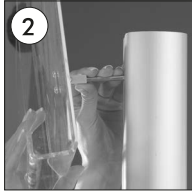

- Slide the back connectors of shelves through the channel of the pole.
- Die Mutter an der Rückseite der Ablagen sind indem Kanal an dem Mastprofil hineinzustecken.
- Raf arkasındaki somunları direk üzerindeki kanala sürerek rafı istenilen konuma getirin.