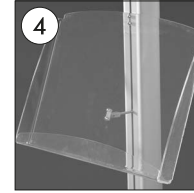

- Fix the shelves in desired height.
- Befestigen Sie die Schrauben an der Ablage.
- Rafı üzerindeki vidalardan sıkarak sabitleyin.