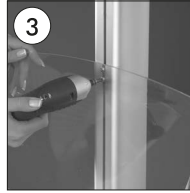

- Slide the back connectors of shelves through the channel of the pole.
- Die Mutter an der Rückseite der Ablagen sind indem Kanal an dem Mastprofil hineinzustecken.
- Raf arkasındaki somunları direk üzerindeki kanala sürerek rafı istenilen konuma getirin.