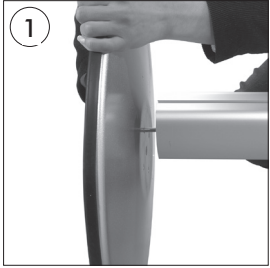

# FREE STANDING MAIN BODY

- Fix the base to the pole.
- Befestigen Sie den Fussflansch an den Masten.
- Tepsi flanşı direğe alayan anahtar yardımıyla vidalayarak sabitleyin.

- Screw the steel plate to the base.
- Befestigen Sie den Beschwerungsflansch durch Verschrauben an den Fussflansch.
- Ağırılık flanşını tepsi flanşa vidalayarak sabitleyin.