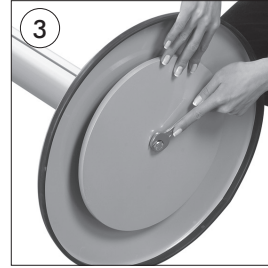

# FREE STANDING MAIN BODY

- Fix the base to the pole.
- Befestigen Sie den Fussflansch an den Masten.
- Tepsi flanşı direğe alayan anahtar yardımıyla vidalayarak sabitleyin.

- Screw the steel plate to the base.
- Befestigen Sie den Beschwerungsflansch durch Verschrauben an den Fussflansch.
- Ağırılık flanşını tepsi flanşa vidalayarak sabitleyin.