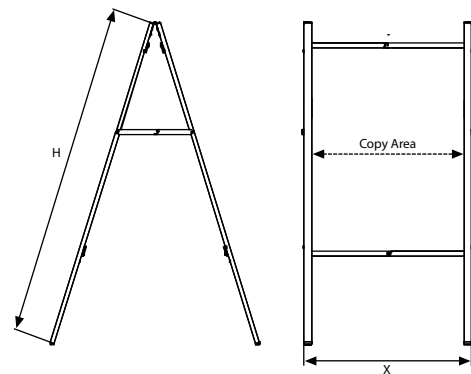

## ARTICLES

ARTICLE	POSTER	COPY	X	H	WEIGHT	PACKING SIZE
					WITH PACKING	*W X H X D
UABEG00NA1	594 X 841 mm	576 X 841 mm	634 mm	1150 mm	5,900 kg	115 X 1220 X 65 mm
UABEG00NB2	500 X 700 mm	482 X 700 mm	540 mm	950 mm	5,000 kg	115 X 1020 X 65 mm
UABEG00NB1	700 X 1000 mm	682 X 1000 mm	740 mm	1250 mm	6,500 kg	115 X 1320 X 65 mm
UABEG00N22	22" X 28"	21.30" X 27.99"	23.58"	37.40"	11.243 lbs	4.53" X 40.16" X 2.56"
UABEG00N24	24" X 36"	23.31" X 35.98"	25.59"	45.28"	13.227 lbs	4.53" X 48.03" X 2.56"