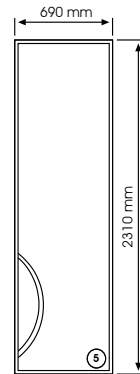

PRINT TEMPLATES

Pop-Up with Magnetic

Document Size

Side panel: 650 x 2265mm

Central Panel: 680 x 2265mm

Finished Size

3x4 size : 4020 x 2280mm [Print](#)

3x3 size : 3340 x 2280mm [Print](#)

Pop-Up with clips

Document Size

Side panel: 650 x 2265mm

Central Panel: 680 x 2265mm

Finished Size

3x4 size : 4020 x 2280mm [Print](#)

3x3 size : 3340 x 2280mm [Print](#)

INSTALLATION INSTRUCTIONS

• PANELS WITH EXAMPLE PRINTING • TEMSİLİ BASKI YAPILMIŞ PANELLER

- Side panel (thin) Thickness 0,4 mm (uncut)
- Yan panel (ince) Kalınlık 0,4 mm (kesilmemiş)

- Middle panel (thick) Thickness 0,6 mm (uncut)
- Orta panel (kalın) Kalınlık 0,6 mm (kesilmemiş)

- Middle panel (thick) Thickness 0,6 mm (uncut)
- Orta panel (kalın) Kalınlık 0,6 mm (kesilmemiş)

- Middle panel (thick) Thickness 0,6 mm (uncut)
- Orta panel (kalın) Kalınlık 0,6 mm (kesilmemiş)

- Side panel (thin) Thickness 0,4 mm (uncut)
- Yan panel (ince) Kalınlık 0,4 mm (kesilmemiş)