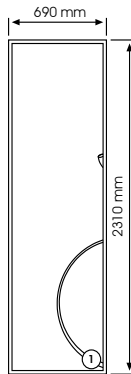

• PANELS WITH EXAMPLE PRINTING • TEMSİLİ BASKI YAPILMIŞ PANELLER

- Side panel (thin) Thickness 0,4 mm (uncut)
- Yan panel (ince) Kalınlık 0,4 mm (kesilmemiş)