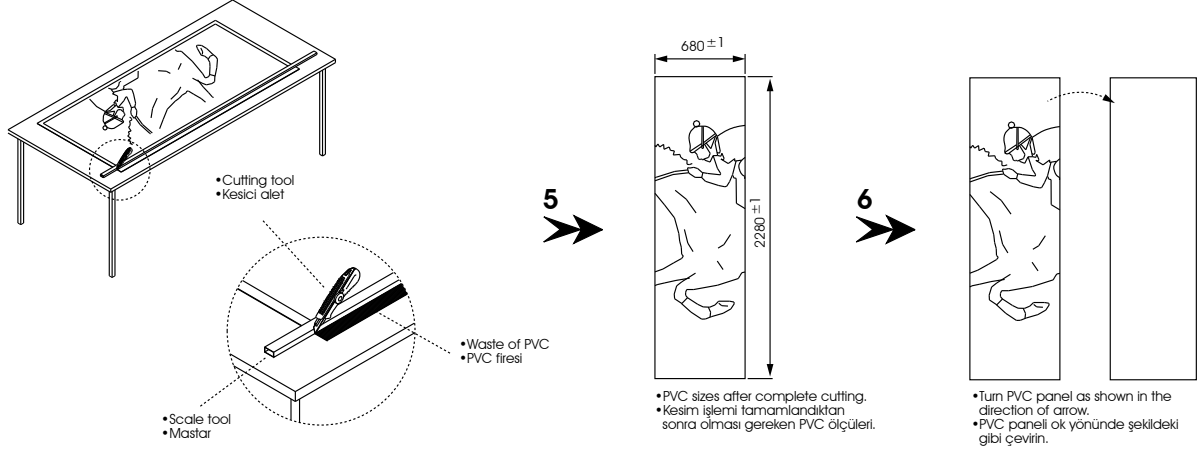

D

- Fixate as shown
- Yapıştırma işlemini ok yönünde şekildedeki gibi gerçekleştirin.

- Fix thin PVC straps with and without slot as shown, cut form over PVC strap with slot by a cutting tool off from PVC panel.
- İnce olan kanallı ve kanalsız PVC bantları tarif edildiği şekilde yapıştırıp, kanallı PVC bant üzerinde bulunan formu kesici alet yardımı ile PVC Panel üzerinden kesiniz.

(1002030) POP-UP WITH CLIPS

E

- Cut PVC on right measurement with tools carefully not to damage the printing.
- PVC panel üzerine yapılan baskıya zarar vermeden, yardımcı aletler ile düzgün şekilde, verilen ölçüleri dikkate alarak kesiniz.