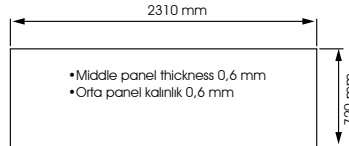

- Middle panel thickness 0,6 mm
- Orta panel kalınlık 0,6 mm

- PVC strap black without slot (2mm) for middle panel (thick)
- PVC bant siyah kanalsız (2mm) orta paneller için (Kalın)

- PVC strap black without slot (2mm) for middle panel (thick)
- PVC bant siyah kanalsız (2mm) orta paneller için (Kalın)

- Roll magnetic tape
- Rulo mıknatıs

B