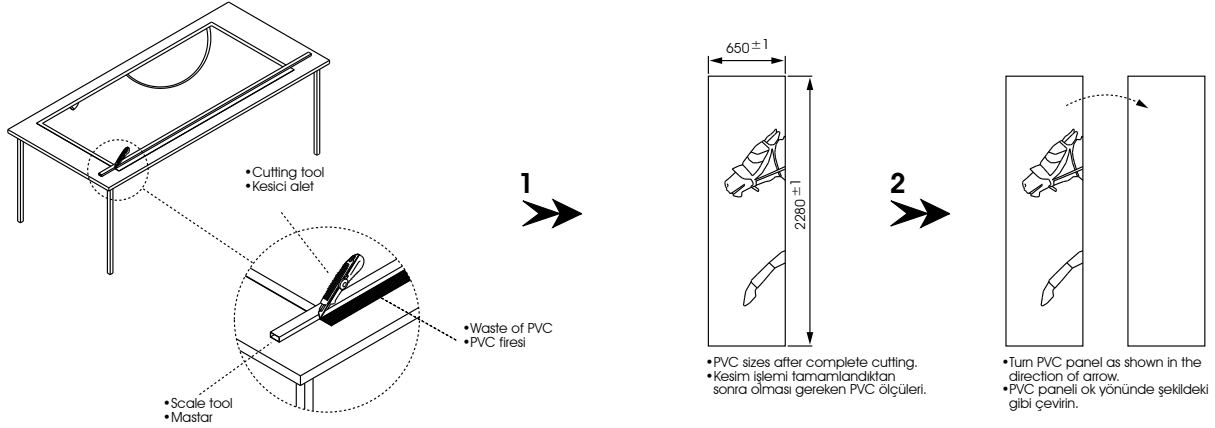

(1002030) POP-UP WITH CLIPS

C

- •Cut on right measurement with tools carefully not to damage the printing.
- •PVC panel üzerine yapılan baskıya zarar vermeden, yardımcı aletler ile düzgün şekilde, verilen ölçüleri dikkate alarak kesiniz.

D