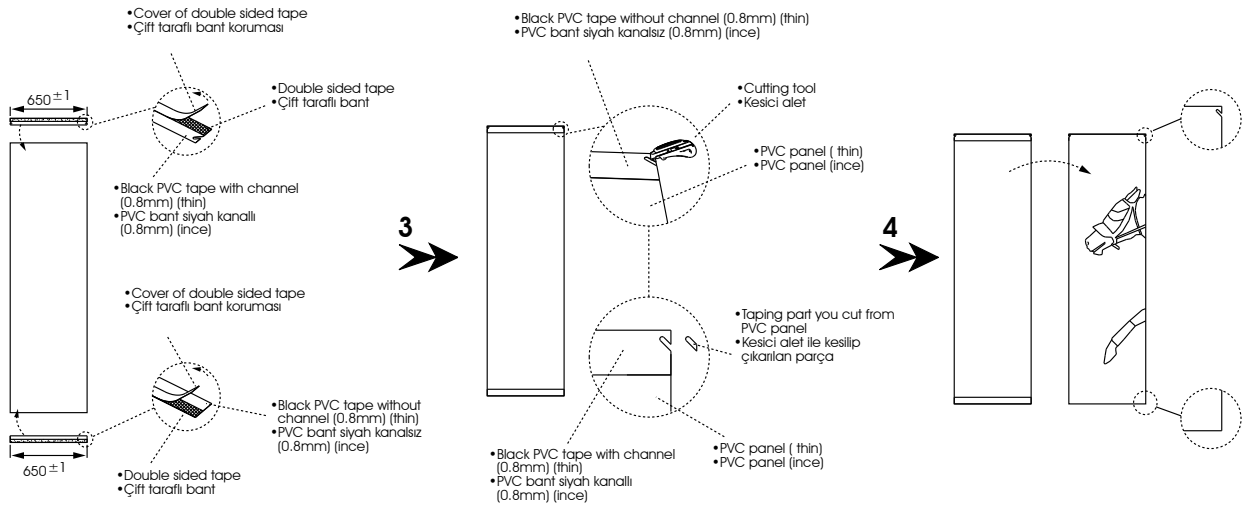

- •Fixate as shown
- •Yapıştırma işlemini ok yönünde şekildedeki gibi gerçekleştirin.

- •Fix thin PVC straps with and without slot as shown, cut form over PVC strap with slot by a cutting tool off from PVC panel.
- •İnce olan kanallı ve kanalsız PVC bantları tarif edildiği şekilde yapıştırıp, kanallı PVC bant üzerinde bulunan formu kesici alet yardımı ile PVC Panel üzerinden kesiniz.