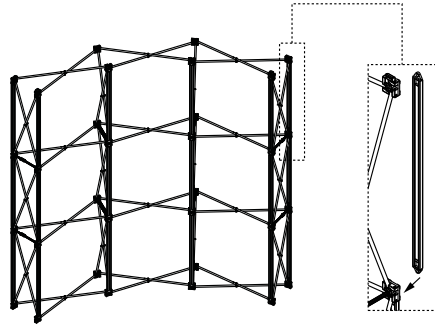

(1002030) POP-UP WITH CLIPS

A

• INSTRUCTION OF ASSEMBLY • ÜRÜNÜN İÇİNDEN ÇIKAN PARÇALAR

- Side panel thickness 0,4 mm
- Yan panel kalınlık 0,4 mm

- Pop-up with clips side panel (thin) (uncut, unprinted sizes)
- Klipsli Pop-up yan panel (ince) (kesilmemiş ve baskısız) ölçüleri

- PVC strap black without slot for side (0,8mm) panel (thin)
- PVC bant siyah kanalsız (0,8mm) yan paneller için (ince)

- PVC strap black without slot for side (0,8mm) panel (thin)
- PVC bant siyah kanalsız (0,8mm) yan paneller için (ince)

- Middle panel thickness 0,6 mm
- Orta panel kalınlık 0,6 mm

- PVC strap black without slot (2mm) for middle panel (thick)
- PVC bant siyah kanalsız (2mm) orta paneller için (Kalın)

- PVC strap black without slot (2mm) for middle panel (thick)
- PVC bant siyah kanalsız (2mm) orta paneller için (Kalın)

- Roll magnetic tape
- Rulo mıknatıs

B