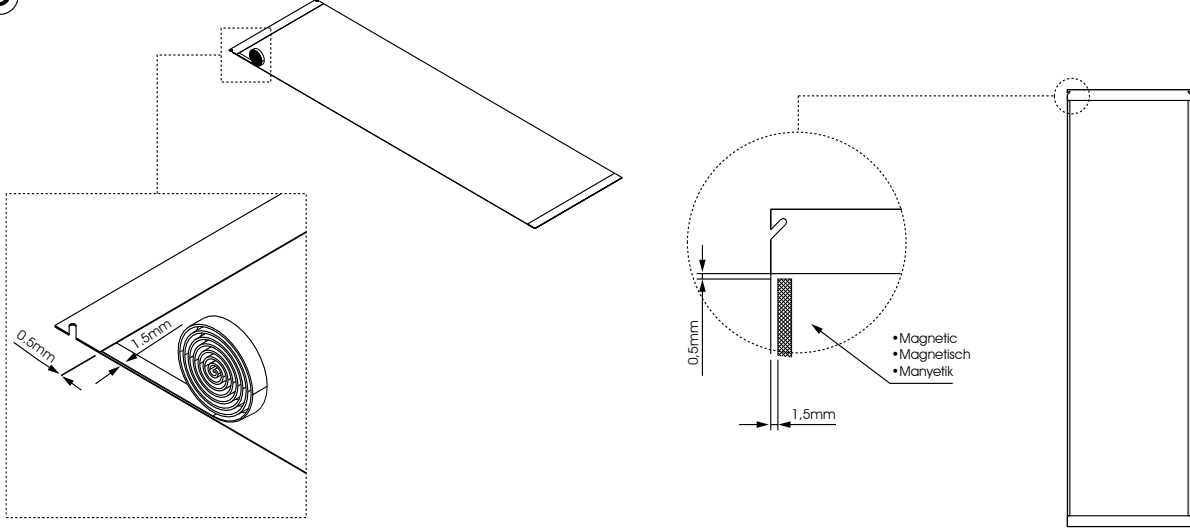

(1002030)
POP-UP WITH CLIPS

G

- **Step:** Fixate magnetic band giving some free space from up and side. Apply this procedure for the other panels also.
- **Aşama:** Kenardan ve yukarıdan pay bırakılarak manyetik yapıştırma işlemini gerçekleştiriniz. Bu işlemi diğer paneller içinde uygulayınız.

H