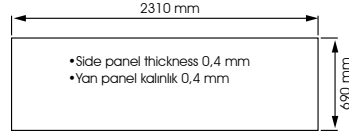

• INSTRUCTION OF ASSEMBLY • ÜRÜNÜN İÇİNDEN ÇIKAN PARÇALAR

- Side panel thickness 0,4 mm
- Yan panel kalınlık 0,4 mm

- Pop-up with clips side panel (thin) (uncut, unprinted sizes)
- Klipsli Pop-up yan panel (ince) (kesilmemiş ve baskısız) ölçüleri

- PVC strap black without slot for side (0,8mm) panel (thin)
- PVC bant siyah kanalsız (0,8mm) yan paneller için (ince)

- PVC strap black without slot for side (0,8mm) panel (thin)
- PVC bant siyah kanalsız (0,8mm) yan paneller için (ince)