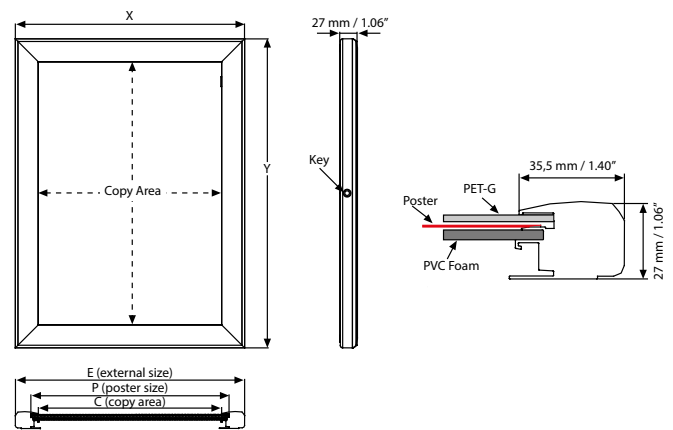

## ARTICLES

ARTICLE	EXTERNAL (x-y)	POSTER SIZE	COPY	KEY	WEIGHT	PACKING SIZE
					WITH PACKING	*W X H X D
USBNU000A4	267 X 354 mm	210 X 297 mm	196 X 283 mm	1	1,750 kg	290 X 395 X 46 mm
USBNU000A3	354 X 477 mm	297 X 420 mm	283 X 406 mm	1	2,400 kg	380 X 515 X 46 mm
USBNU000A2	477 X 651 mm	420 X 594 mm	406 X 580 mm	1	3,400 kg	500 X 700 X 46 mm
USBNU000A1	651 X 898 mm	594 X 841 mm	580 X 827 mm	2	5,300 kg	680 X 940 X 46 mm
USBNU000A0	898 X 1246 mm	841 X 1189 mm	827 X 1175 mm	2	8,600 kg	920 X 1280 X 46 mm
USBNU000B2	557 X 757 mm	500 X 700 mm	486 X 686 mm	1	4,600 kg	580 X 800 X 46 mm
USBNU000B1	757 X 1057 mm	700 X 1000 mm	686 X 986 mm	1	7,200 kg	780 X 1100 X 46 mm
USBNU00018	20.24" X 26.27"	18" X 24"	17.45" X 23.45"	2	9.920 lbs	20.87" X 26.97" X 1.57"
USBNU00022	24.24" X 30.24"	22" X 28"	21.45" X 27.45"	2	12.125 lbs	24.80" X 30.91" X 1.57"
USBNU00023	22.24" X 32.24"	20" X 30"	19.45" X 29.45"	1	10.802 lbs	23.23" X 33.86" X 1.57"
USBNU00024	26.27" X 38.24"	24" X 36"	23.45" X 35.45"	2	14.330 lbs	26.97" X 38.98" X 1.57"
USBNU00034	32.24" X 42.24"	30" X 40"	29.45" X 39.45"	2	16.534 lbs	33.07" X 43.90" X 1.57"
USBNU00036	38.24" X 50.24"	36" X 48"	35.45" X 47.45"	2	22.046 lbs	38.98" X 50.59" X 1.57"