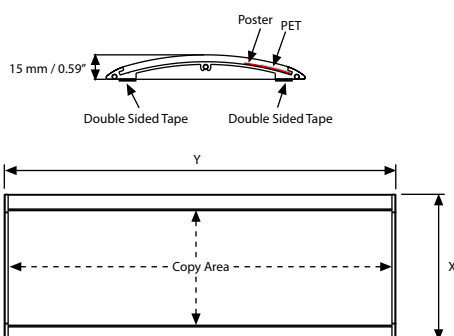

### TECHNICAL DRAWING

52 mm

74 mm

105 mm

148 mm

T: +90 850 433 67 85 / [info@mtdisplays.com](mailto:info@mtdisplays.com) / [www.mtdisplays.com](http://www.mtdisplays.com)