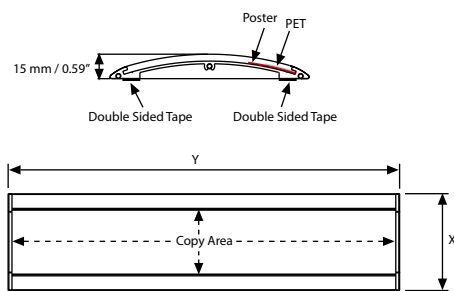

TECHNICAL DRAWING

52 mm