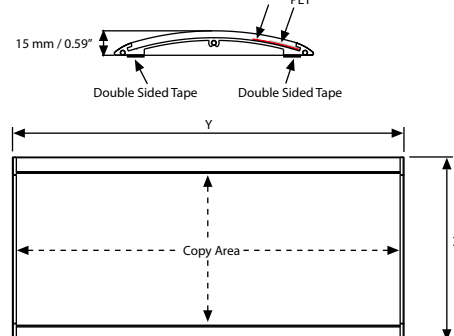

### TECHNICAL DRAWING

52 mm

74 mm

105 mm

148 mm

T: +90 850 433 67 85 / [info@mtdisplays.com](mailto:info@mtdisplays.com) / [www.mtdisplays.com](http://www.mtdisplays.com)