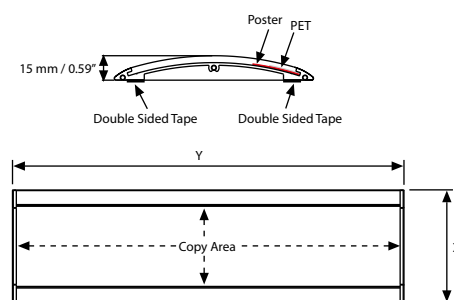

### TECHNICAL DRAWING

52 mm

74 mm

105 mm

148 mm

T: +90 850 433 67 85 / [info@mtdisplays.com](mailto:info@mtdisplays.com) / [www.mtdisplays.com](http://www.mtdisplays.com)