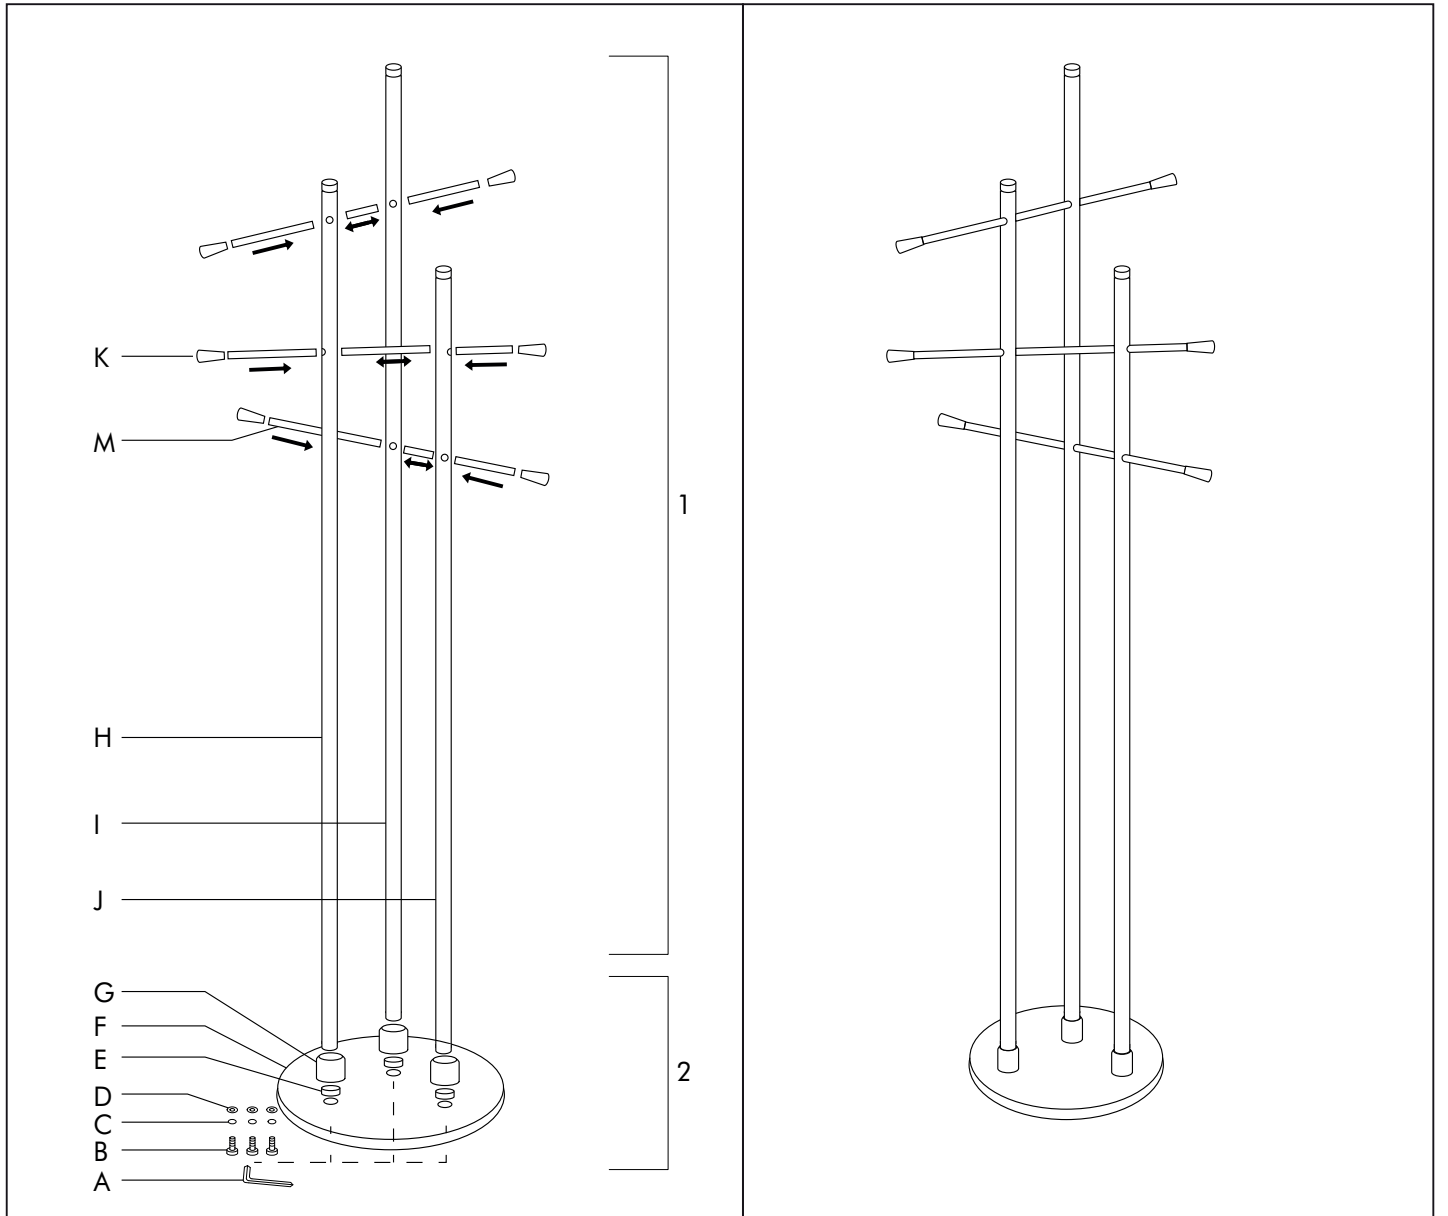

# TRIO COAT RACK

A 1pc 	B 3pcs 	C 3pcs 	D 3pcs 	E 3pcs 	F 1pc 
G 3pcs 	H 1pc 			K 6pcs 	
	I 1pc 				
	J 1pc 			M 3pcs 	

•Please inform the order number on the product or on the carton (e.g. 1/110001394-460) to the place that you have made the purchase if any problem with the product occurs.  
 •Bitte teilen Sie bei jeglichen Problemen, die auf dem Artikel oder auf der Verpackung aufgeführte Auftragsnummer (z.B: 1/110001394-460) Ihrem Händler mit.  
 •Lüfen üründeki herhangi bir sorun için ürünün veya paketin üzerindeki sipariş numarasını (örnek: 1/110001394-460) satın aldığınız yere bildiriniz.

1009198