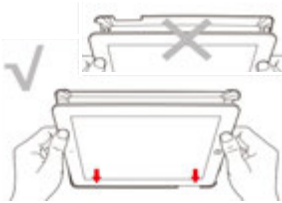

- 1.Put the iPad into the case
- 1.iPad in die Schale einlegen
- 1.iPad'i çerçevesine yerleştirin.