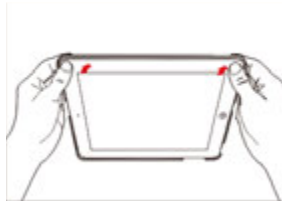

- 2.Take out the iPad from the case.
- 2.iPad der Schale entnehmen
- 2.iPad'i çerçevesinden çıkarın.