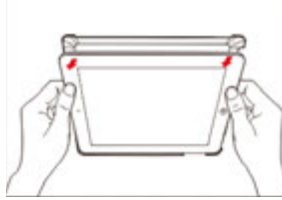

• Please inform the order number on the product or on the carton (e.g. 1/110001394-460) to the place that you have made the purchase if any problem with the product occurs.

• Bitte teilen Sie bei jeglichen Problemen, die auf dem Artikel oder auf der Verpackung aufgeführte Auftragsnummer (z.B. 1/110001394-460) Ihrem Händler mit.

1009014