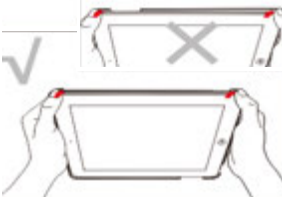

- 2.Take out the iPad from the case.
- 2.iPad der Schale entnehmen
- 2.iPad'i çerçevesinden çıkarın.