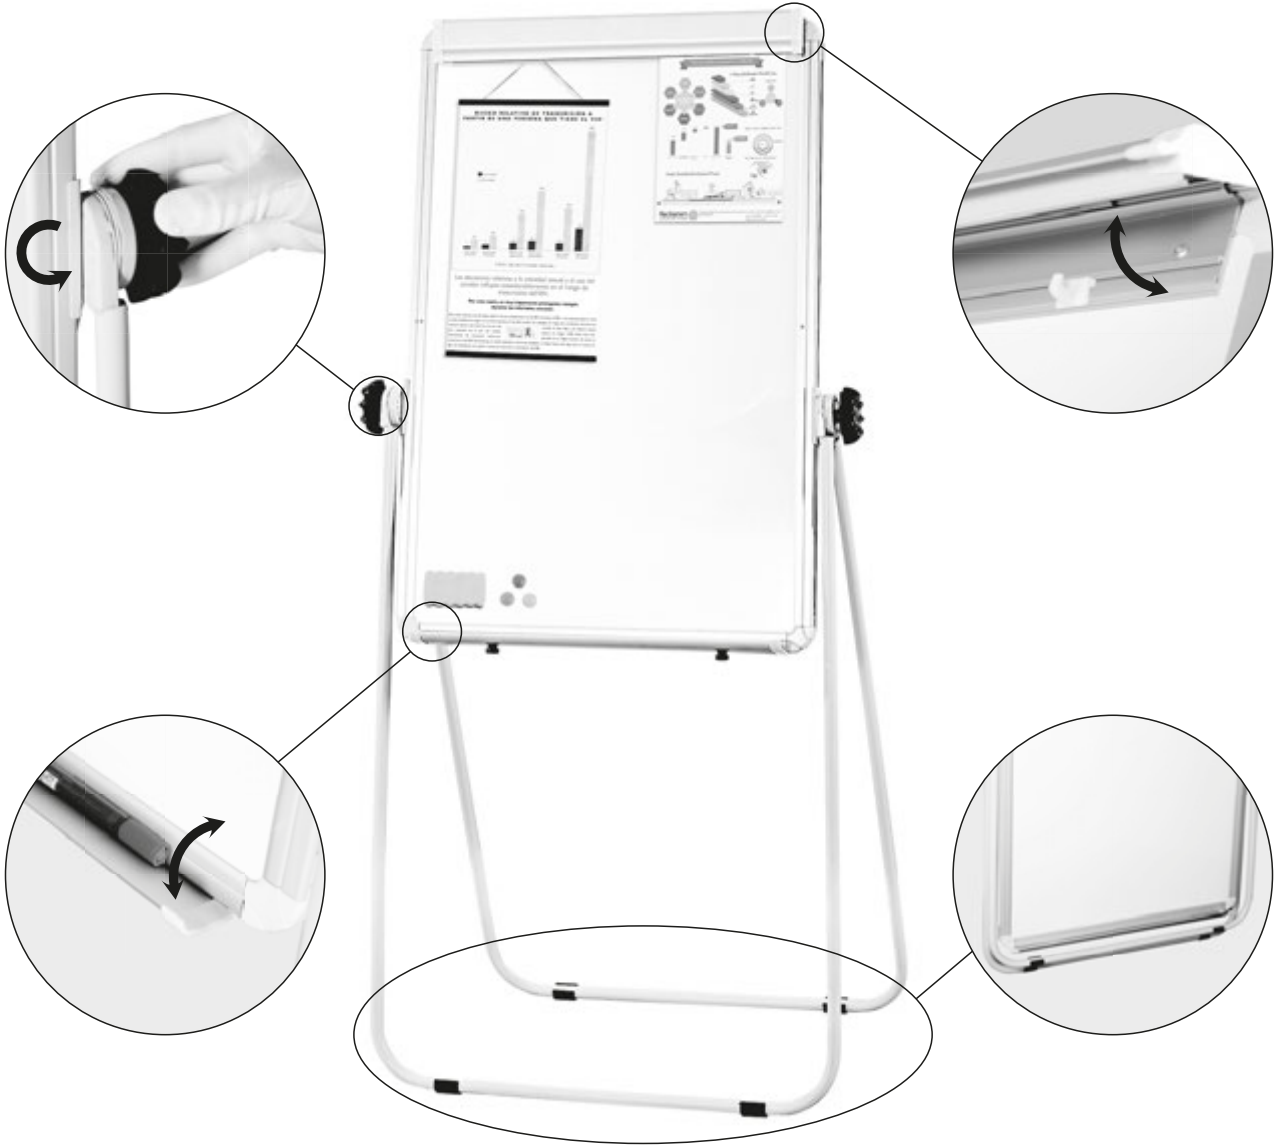

REVERSABLE FLIPCHART

ASSEMBLY • MONTAGE • MONTAJ

ACCESSORIES • ZUBEHÖR • AKSESUARLAR

- Please inform the order number on the product or on the carton (e.g. 1/110001394-460) to the place that you have made the purchase if any problem with the product occurs.
- Bitte teilen Sie bei jeglichen Problemen, die auf dem Artikel oder auf der Verpackung aufgeführte Auftragsnummer (z.B: 1/110001394-460) Ihrem Händler mit.
- Lütfen üründeki herhangi bir sorun için ürünün veya paketin üzerindeki sipariş numarasını (örnek: 1/110001394-460) satın aldığınız yere bildiriniz.