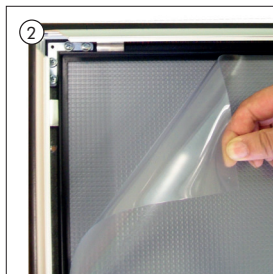

- Take-off the anti-reflex cover.
- Antireflex -Schutzfolie abheben.
- Anti-reflex korumayı kaldırın.