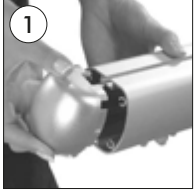

MDF SHELF FOR FREESTANDING

- 1
- Remove the pole cap.
 - Die Endkappe abnehmen.
 - Direk üzerindeki tapayı çıkartın.

- 2
- Slide the square profile notch through the channel of the pole.
 - Den Zahn am Vierkantprofil in den Kanal am Mast hineinstecken.
 - Kutu profil üzerindeki dişi, direk üzerindeki kanala sürerek geçirin.

- 3
- Fix the shelf profile on desired position on the pole by allen key.
 - In der Wunschhöhe mit Inbusschlüssel festziehen.
 - Rafı'ı istenilen yükseklikte konumlayın. Kutu profilini alyan anahtarıyla vidalayarak direk üzerine sabitleyin.

PS: Different shape of shelves should be mount the same way.
NOT: Beide Regalvariationen werden auf die gleiche Art montiert.
NOT: Raf modelleri aynı şekilde monte edilmektedir.

- Circle Shelf • Rundregal • Yuvarlak Raf