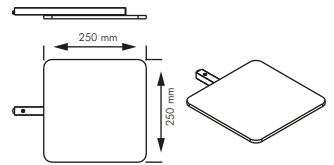

- Square Shelf • Viereckregal • Kare raf