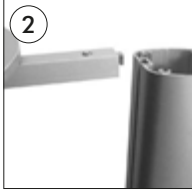

MDF SHELF FOR FREESTANDING

- 1
- Remove the pole cap.
 - Die Endkappe abnehmen.
 - Direk üzerindeki tapayı çıkartın.

- 2
- Slide the square profile notch through the channel of the pole.
 - Den Zahn am Vierkantprofil in den Kanal am Mast hineinstecken.
 - Kutu profil üzerindeki dişi, direk üzerindeki kanala sürerek geçirin.

- 3
- Fix the shelf profile on desired position on the pole by allen key.
 - In der Wunschhöhe mit Inbusschlüssel festziehen.
 - Rafı'ı istenilen yükseklikte konumlayın. Kutu profilini alyan anahtarıyla vidalayarak direk üzerine sabitleyin.

PS: Different shape of shelves should be mount the same way.
NOT: Beide Regalvariationen werden auf die gleiche Art montiert.
NOT: Raf modelleri aynı şekilde monte edilmektedir.

- Circle Shelf • Rundregal • Yuvarlak Raf