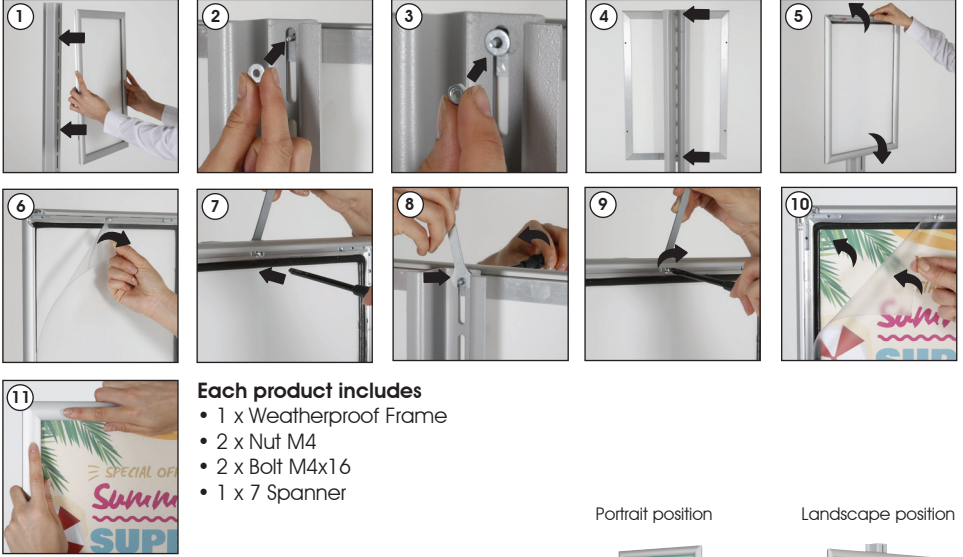

Installation Instructions

(1011672H000)

OUTDOOR SIGN WEATHERPROOF FRAME

CAUTION!

Beware of the drainage slots found on the lower profile while mounting the frame.

Portrait position

Landscape position

- Please inform the order number on the product or on the carton (e.g. 1/110001394-460) to the place that you have made the purchase if any problem with the product occurs.
- Bitte teilen Sie bei jeglichen Problemen, die auf dem Artikel oder auf der Verpackung aufgeführte Auftragsnummer (z.B.: 1/110001394-460) Ihrem Händler mit.
- Lütfen ürünlerdeki herhangi bir sorun için ürünün veya paketin üzerindeki sipariş numarasını (örnek: 1/110001394-460) satın aldığınız yere bildiriniz.
- All rights reserved. All pictures, figures and writings are secured internationally by copy-right law. Infringements will be sued by civil and legal law.
- Alle Rechte vorbehalten. Alle Bilder, Zeichnungen und Texte sind international urheberrechtlich geschützt. Etwaige Zuwiderhandlungen werden zivil- und strafrechtlich verfolgt.
- Tüm hakları saklıdır. Tüm resimlerin, şemaların ve yazıların kopya hakları uluslararası kanunlarla güvence altına alınmıştır. İhlali durumunda sivil ve hukuki yasa mercii tarafından dava edilecektir.